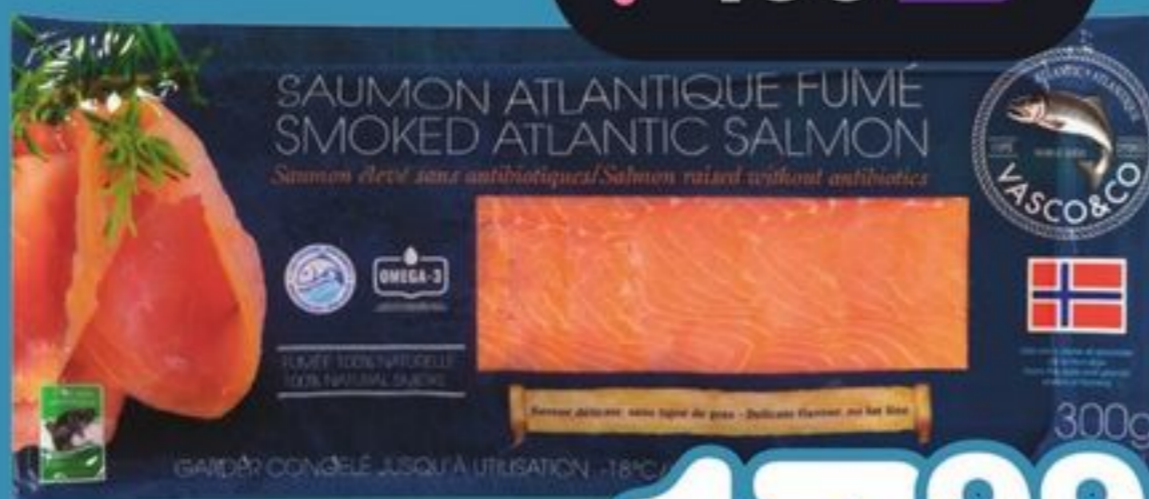

POISSONNERIE
Fish shop

FILET SAUMON ATLANTIQUE FRAIS
PRIX CLUB
FRESH ATLANTIC SALMON FILLET
908 g

35\$

TARTINAIDE DE SAUMON FUMÉ
SMOKED SALMON SPREAD
140 g

5.99

SAUMON ATLANTIQUE FUMÉ SURGELÉ
VASCO & CO
FROZEN SMOKED ATLANTIC SALMON
300 g

17.99

PÉTONCLES SURGELÉS
GREEN OCEAN
Grosseur: 80-120 Size
FROZEN SCALLOPS
340 g

7.99

CHARCUTERIE
Deli meat

JAMBON FUMÉ
MÈRE MICHEL
SMOKED HAM
11,29\$/lb

2.49
\$/100 g

PAIN DE VIANDE SIMILI-POULET
OU BOLOGNE
GASPESIE
MOCK CHICKEN/MEAT
LOAF OR BOLOGNA
6,76 \$/lb