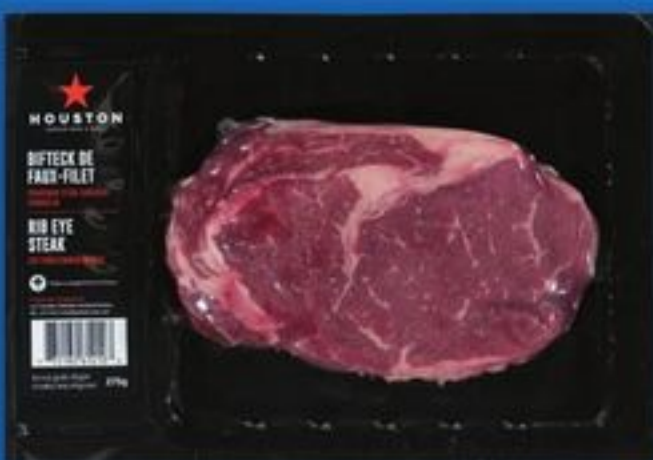

18⁹⁹

café espresso
Spartivento Café William
certaines variétés
espresso coffee
selected varieties
800 g
21358661_EA

17⁹⁹
/LB

côtes de veau de grain
vieille style hôtel
Famille Fontaine
aged grain-fed veal
hotel-style chop
39,66/kg
21229537_NG

22\$

bifteck de faux-filet
Houston
rib eye steak
275 g
21603539_EA

18⁹⁹

bière Blanche de Chambly ou
Collection mixte Unibroue
bouteilles ou canettes, consigne
beer, deposit
12x341/355 mL
20079615_C12

Baisse de prix