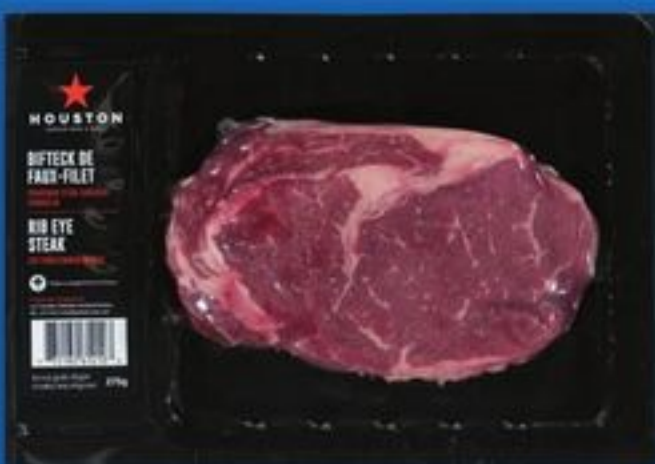

18⁹⁹

café espresso
Spartivento Café William
certaines variétés
espresso coffee
selected varieties
800 g
21358661_EA

17⁹⁹
/LB

côtes de veau de grain
vieille style hôtel
Famille Fontaine
aged grain-fed veal
hotel-style chop
39,66/kg
21229537_MG

22\$

bifteck de faux-filet
Houston
rib eye steak
275 g
21603539_EA

18⁹⁹

bière Blanche de Chambly ou
Collection mixte Unibroue
bouteilles ou canettes, consigne
beer, deposit
12x341/355 mL
20079615_C12

Baisse de prix