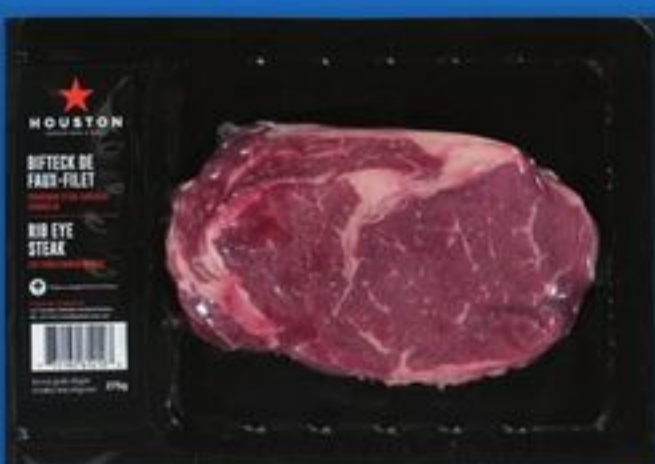

18⁹⁹

café espresso
Spartivento Café William
certaines variétés
espresso coffee
selected varieties
800 g
21358661_EA

17⁹⁹
/LB

côtes de veau de grain
vieille style hôtel
Famille Fontaine
aged grain-fed veal
hotel-style chop
39,86€/kg
21229537_MG

22\$

bifteck de faux-filet
Houston
rib eye steak
275 g
21603539_EA

18⁹⁹

bière Blanche de Chambly ou
Collection mixte Unibroue
bouteilles ou canettes, consigne
beer, deposit
12x341/355 mL
20079615_C12

Baisse de prix