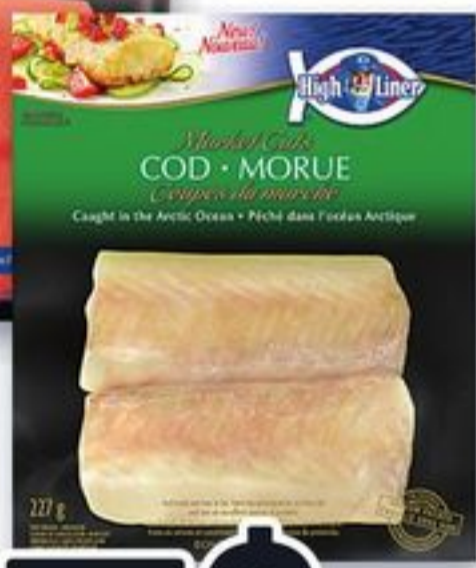

3/15$
ou 6,99 l'unité