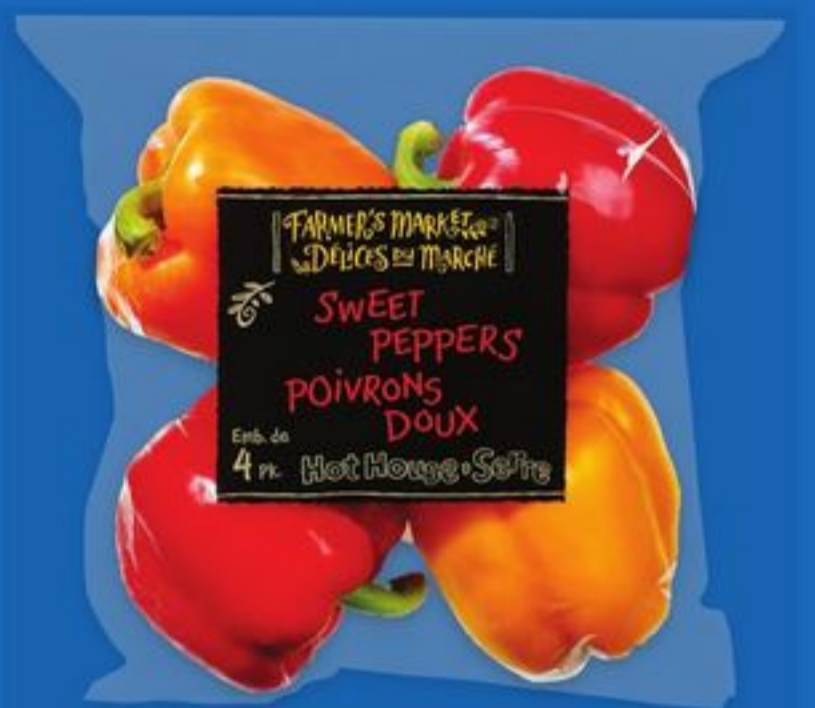

5$

poivrons doux Délices du Marché^{MC}
produit du Mexique
sweet peppers, product of Mexico
4 un.
20107550001_EA