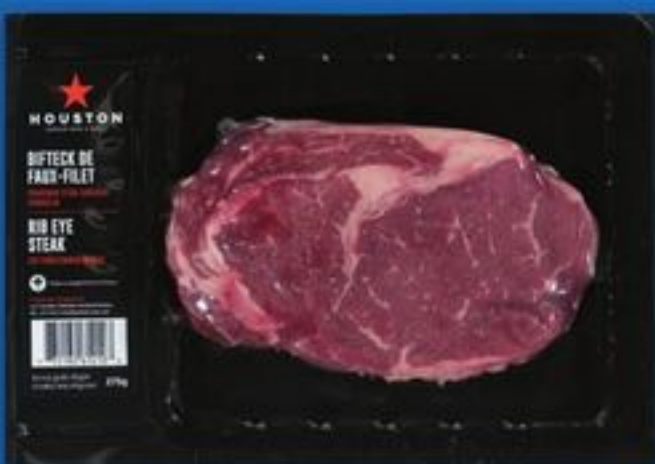

café espresso
Spartivento Café William
certaines variétés
espresso coffee
selected varieties
800 g
21358661_EA

17⁹⁹
/LB

côtes de veau de grain
vieille style hôtel
Famille Fontaine
aged grain-fed veal
hotel-style chop
39,86€/kg
21229537_MG

22\$

bifteck de faux-filet
Houston
rib eye steak
275 g
21603539_EA

18⁹⁹

bière Blanche de Chambly ou
Collection mixte Unibroue
bouteilles ou canettes, consigne
beer, deposit
12x341/355 mL
20079615_C12

PAS DE TPS*