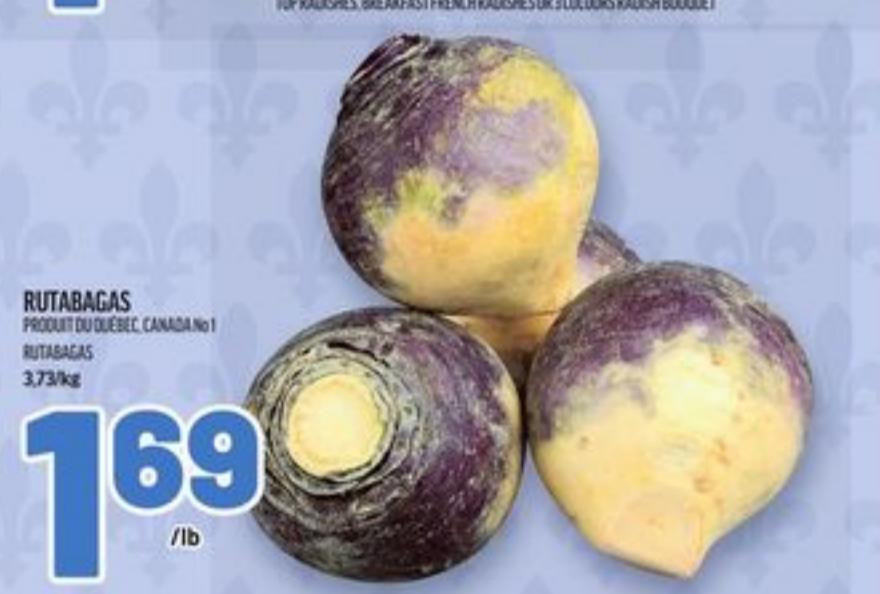

RUTABAGAS
PRODUIT DU QUÉBEC, CANADA No 1

RUTABAGAS

3.73/kg

1.69
/lb