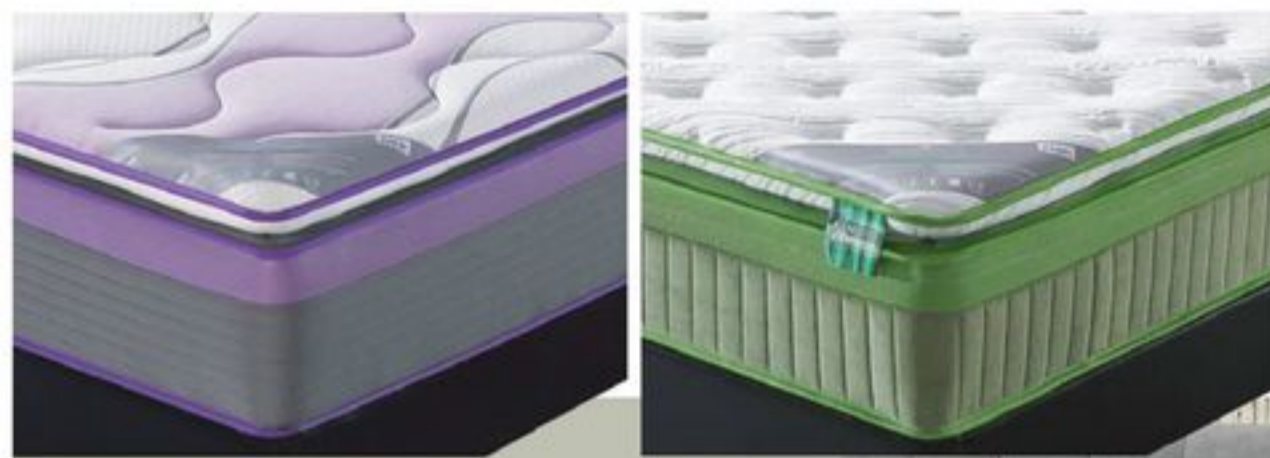

Chateau Royal

- 36cm • Plateau coussin Euro
- Mousse ondulée
- Ressorts ensachés
- Barrière contre les punaises de lit

- 14" • Euro Pillow Top
- Convuluted Foam
- Pocket Coil Innerspring
- Bed Bugs Barrier

Rabais / Save
20%

Simple Twin	Double	Grand Queen	T. Grand King
339⁹⁷	439⁹⁷	499⁹⁷	623⁹⁷
424⁹⁹	549⁹⁹	624⁹⁹	779⁹⁹

32309363-75

Dream Scape

1. 18cm Mousse haute densité
   - 7" High Density Foam
2. Économique, Pratique et Confortable
   Economic, Practical and Comfortable