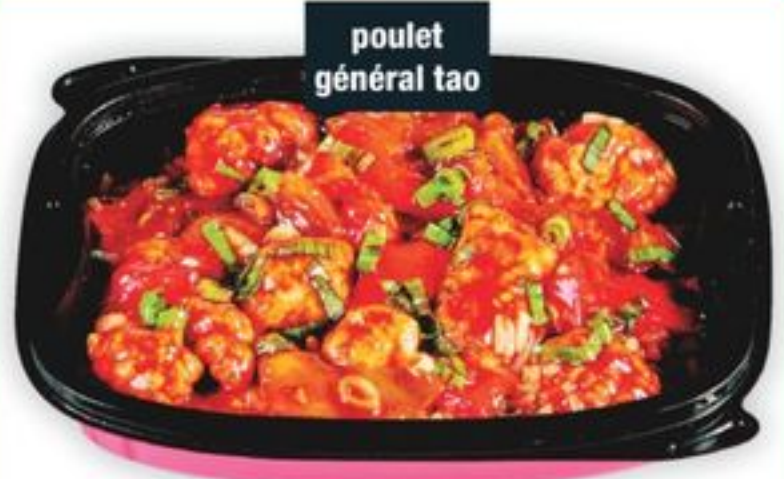

pâté
chinois

super prêts- à-manger

préparés
en magasin

poulet
général tao