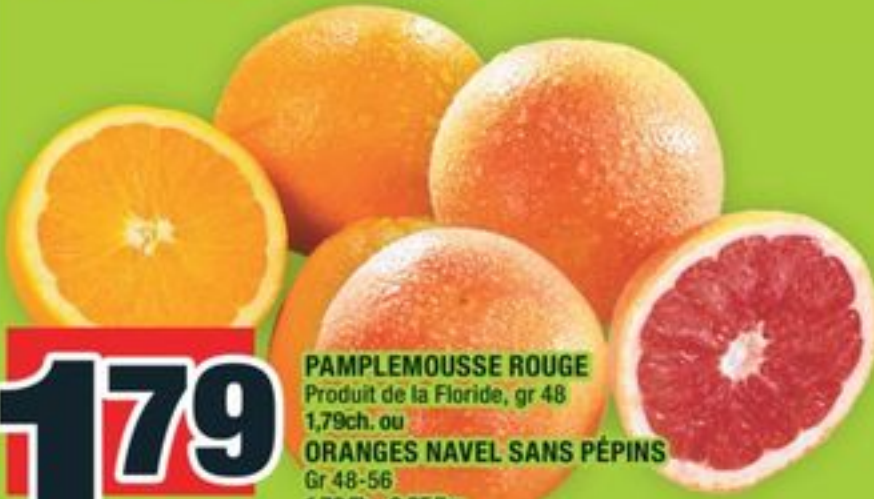

1.79 PAMPLEMOUSSE ROUGE
Produit de la Floride, gr 48
1,79ch. ou
ORANGES NAVEL SANS PÉPINS
Gr 48-56
1,79/lb - 3,95/kg
RED GRAPEFRUIT OR SEEDLESS
NAVEL ORANGES