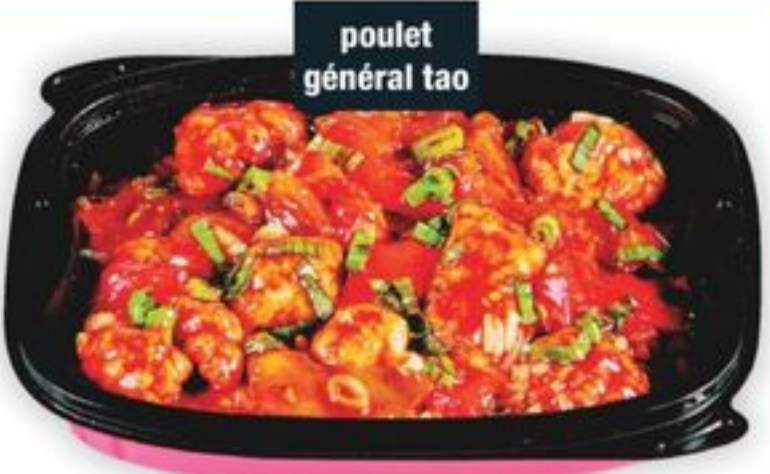

pâté
chinois

super prêts- à-manger

préparés
en magasin

poulet
général tao