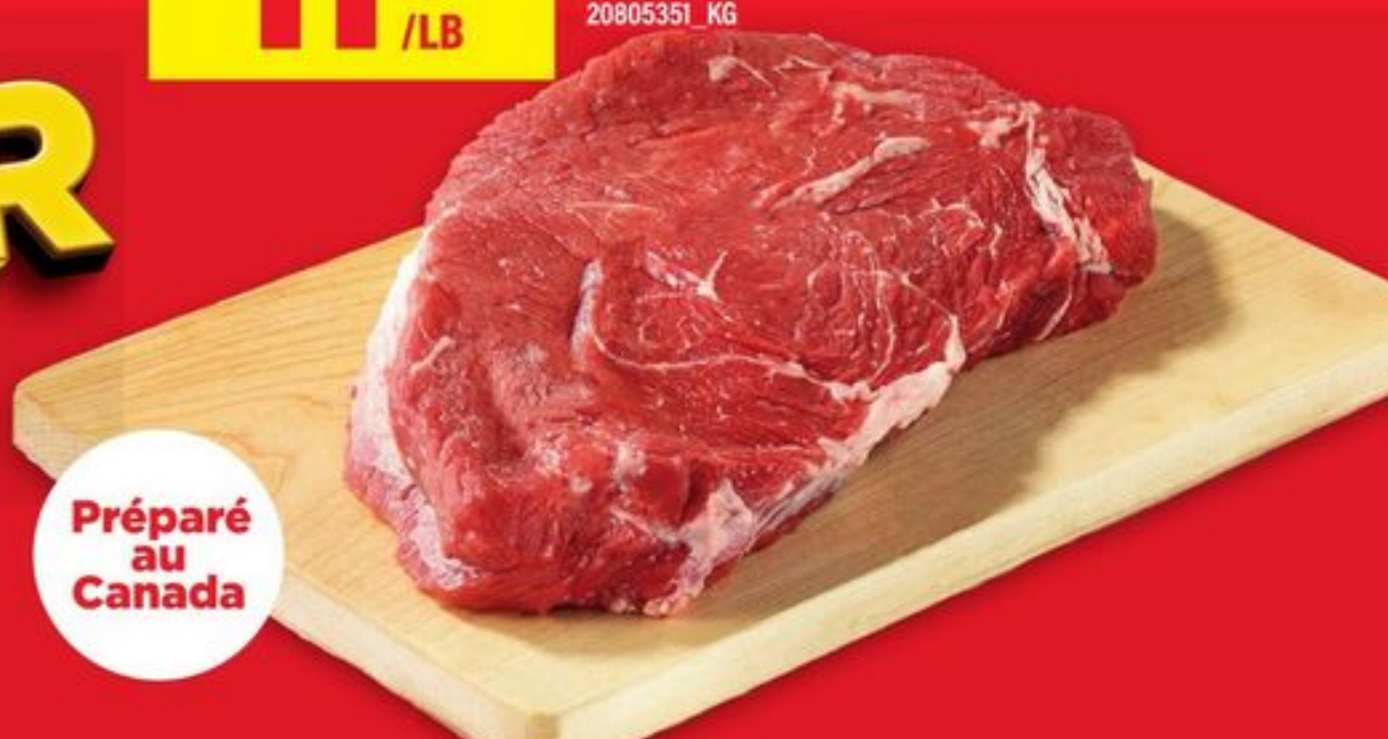

PLEIN DE
PAS CHER

11$
/LB

rôti de bas de palette de bœuf désossé
frais
beef boneless bottom blade roast, fresh
24,25/kg
20805351_KG

Préparé
au
Canada