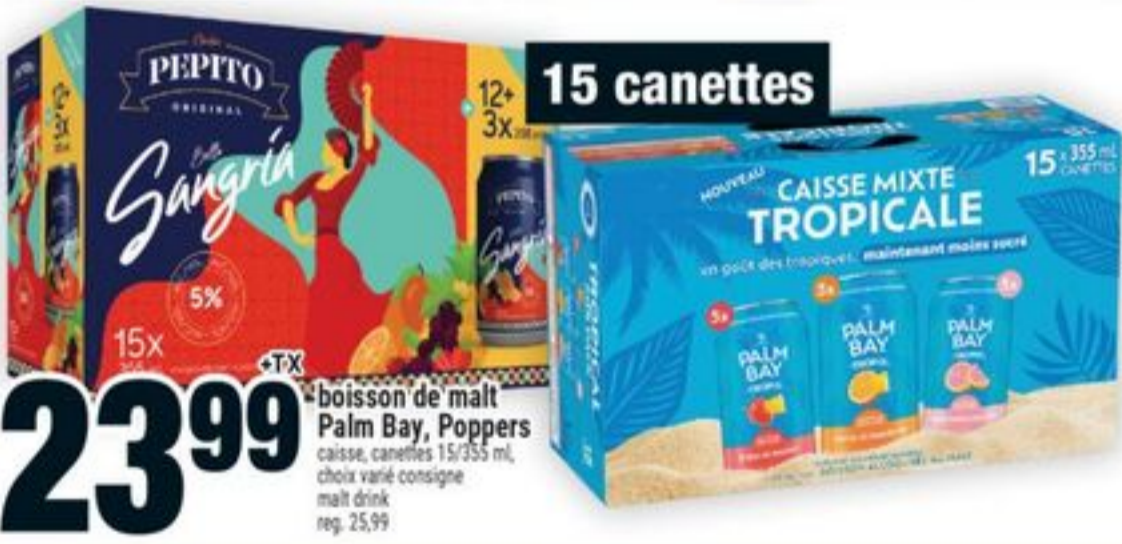

23⁹⁹ ^{+TX}
boisson de malt
Palm Bay, Poppers
caisse, canettes 15/355 ml,
choix varié consigne
malt drink
reg. 25,99