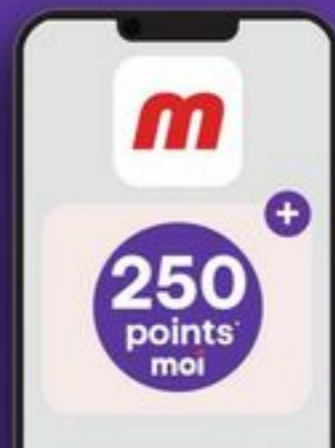

*Irrésistible*

**des coupons  
 à saveurs d'Italie**

**50**  
 points\*  
 moi

valeur de  
**0,40\$**

**Bâtonnets au sel de mer  
 ou romain Irrésistible**

**125**  
 points\*  
 moi

valeur de  
**1\$**

**Sauces ail rôti, tomates et basilic  
 ou marinara Irrésistible**

**250**  
 points\*  
 moi

valeur de  
**2\$**

**Trio de salami Irrésistible**

**250**  
 points\*  
 moi

valeur de  
**2\$**

**Salami soppressata Irrésistible**

**250**  
 points\*  
 moi

valeur de  
**2\$**

**Antipasto Misto Irrésistible**

- 1 télécharger l'appli Mon Metro
  - 2 ajouter les 5 coupons
  - 3 présenter la carte moi en magasin ou sur metro.ca
- aussi disponibles sur les bornes en magasin et sur **metro.ca**