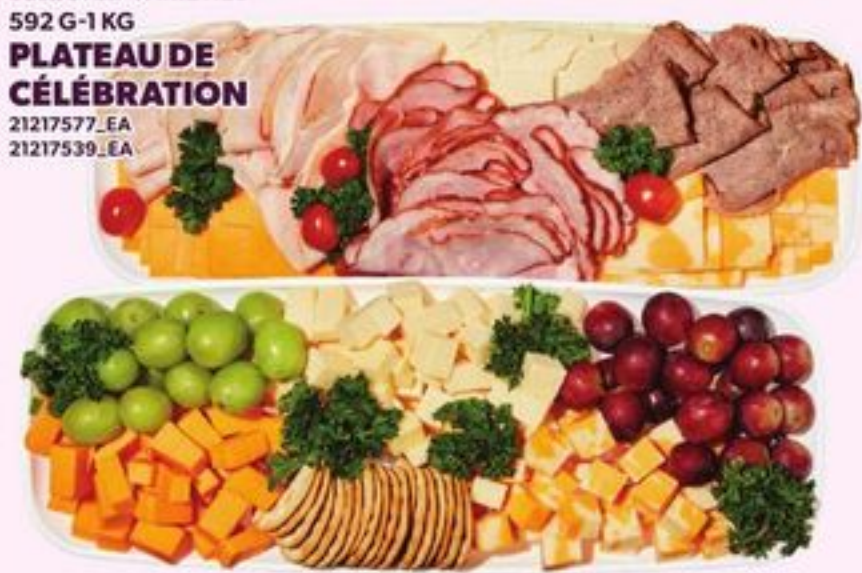

**MARCANGELO
ITALIAN SLICED
MEAT**
200 G
**CHARCUTERIES
ITALIENNES
TRANCHÉES
MARCANGELO**
21206369_EA
21692121_EA

\$30

**SERVES
6-10**

PARTY PLATTER
SELECTED VARIETIES
592 G-1 KG
**PLATEAU DE
CÉLÉBRATION**
21217577_EA
21217539_EA