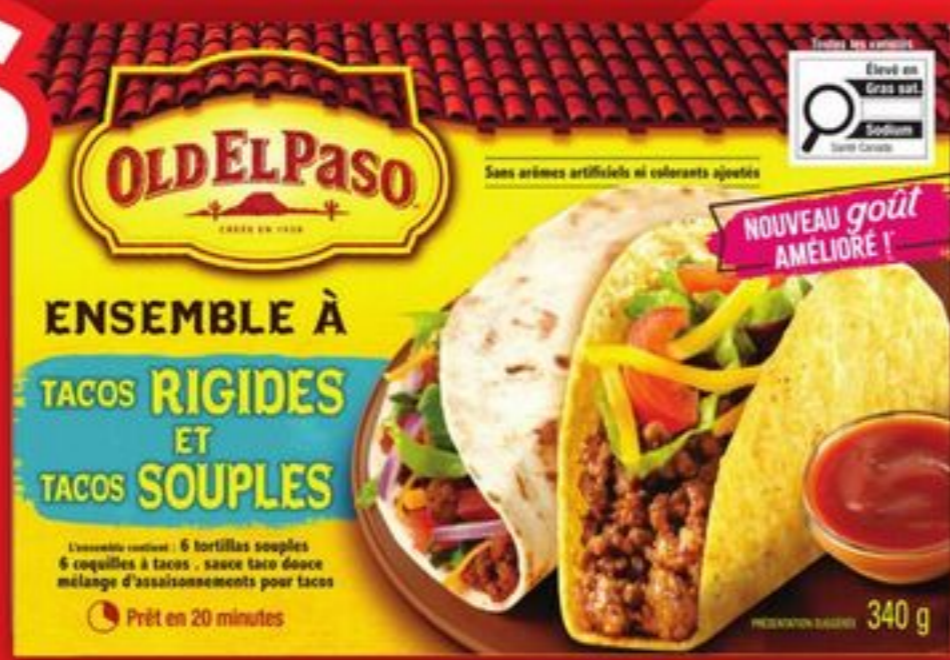

3.77\$

ensemble de repas Old El Paso certaines variétés dinner kit selected varieties 250-510 g 20795534_EA

5\$ + tx

crème glacée Ben & Jerry's 473 mL ou friandises glacées Magnum 3 un. certaines variétés 20950739_EA/21428403_EA