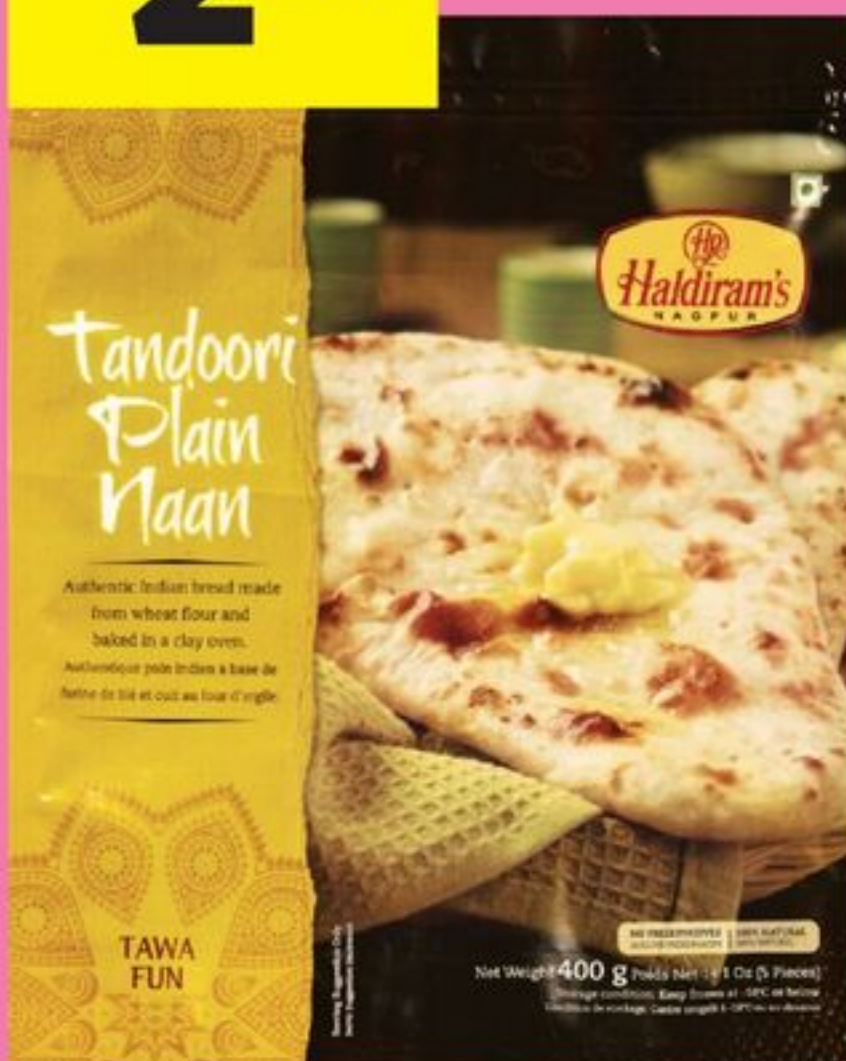

9.99

NANAK GAJAR HALWA
FROZEN, 850 G
21504086_EA

\$4

SURAJ OKRA
SELECTED VARIETIES
FROZEN, 1 KG
20379701_EA

1.75

KURKURE SNACKS
SELECTED VARIETIES, 115 G
20659742_EA/21361077_EA

\$10

BROOKE BOND RED LABEL BLACK TEA
900 G
21017684_EA