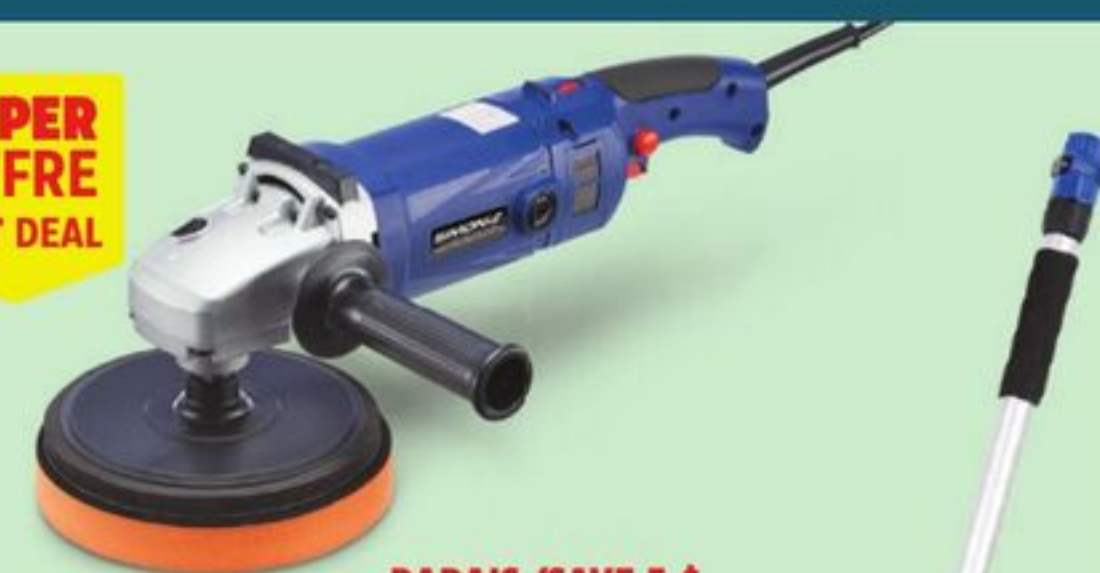

RABAIS/SAVE 200$
À ESSENCE GAS
3600 LB/PO²/PSI
Solde/Sale 799,99
Cour./Reg 999,99
39-8157-0.

RABAIS/SAVE 100$
ÉLECTRIQUE ELECTRIC
3000 LB/PO²/PSI
Solde/Sale 449,99
Cour./Reg 549,99
39-8098-0.

RABAIS/SAVE 100$
ÉLECTRIQUE ELECTRIC
2 GAL/MIN GPM
2300 LB/PO²/PSI
PISTOLET À MOUSSE FOAM BLASTER
Solde/Sale 399,99
Cour./Reg 499,99
39-8123-0.

PRIX AVANTAGEUX GREAT VALUE 199⁹⁹
ÉLECTRIQUE ELECTRIC
1,75 GAL/MIN GPM
1800 LB/PO²/PSI
PISTOLET À MOUSSE FOAM BLASTER
Avec poignée pliante. / Foldable Handle. 39-8119-2.

PRIX AVANTAGEUX GREAT VALUE 149⁹⁹
ÉLECTRIQUE ELECTRIC
1,8 GAL/MIN GPM
1650 LB/PO²/PSI
PISTOLET À MOUSSE FOAM BLASTER
39-8069-0.

RABAIS JUSQU'À SAVE UP TO 45$

RABAIS/SAVE 45$ 99⁹⁹
SUPER OFFRE HOT DEAL
Cour./Reg 144,99
Polisseuse Pro, 7 po. / 7" Pro Polisher. 39-9013-6.

RABAIS/SAVE 25$ 59⁴⁹
Cour./Reg 84,99
Polisseuse orbitale aléatoire à main, 8 po. / 8" Random Orbit Palm Grip Polisher Kit. 39-9056-4.

RABAIS/SAVE 5$ 33⁵⁹
Cour./Reg 39,99
Brosse de lavage Flow Through. Manche extensible de 80 po. / Flow-Through Wash Brush. Extends to 80". 39-3635-2.

RABAIS/SAVE 10$ 17⁹⁹
Cour./Reg 29,99
Serviettes en microfibre, 36/paq. / Microfibre Towels, 36-Pk. 39-6697-6.

Rabais jusqu'à/Save up to 15$ Solde/Sale 7,99-44,99 Cour./Reg 9,99-59,99 Certains accessoires de nettoyage automobile. / Selected Car Cleaning Accessories. 39-0530X.

PRIX AVANTAGEUX GREAT VALUE 114⁹⁹
Pulvérisateur à mousse Professional Max. / Professional Max Foam Cannon. 39-8729-0.