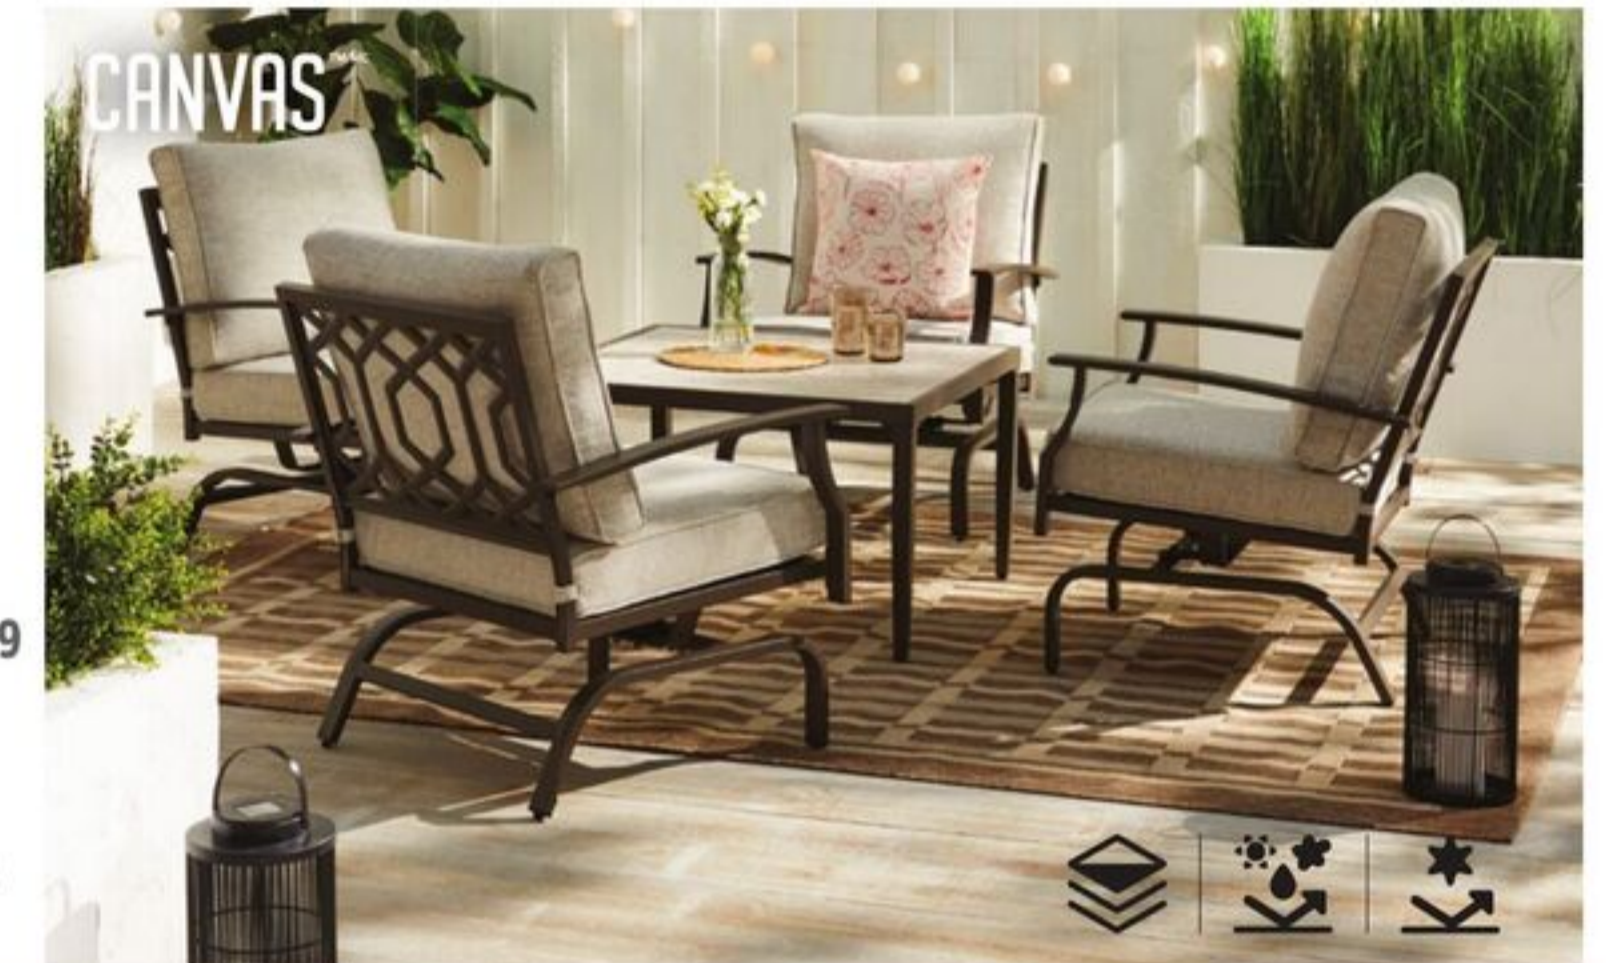

RABAIS/SAVE **400$**

Solde/Sale 899,99 Cour./Reg 1299,99
Ens. de conversation mobile Melville,
5 pces. 4 fauteuils berçants et table en
tuile de céramique. / Melville Motion
Conversation Set, 5-Pc. 4 rocking chairs
and ceramic tile table. 188-1313-4.