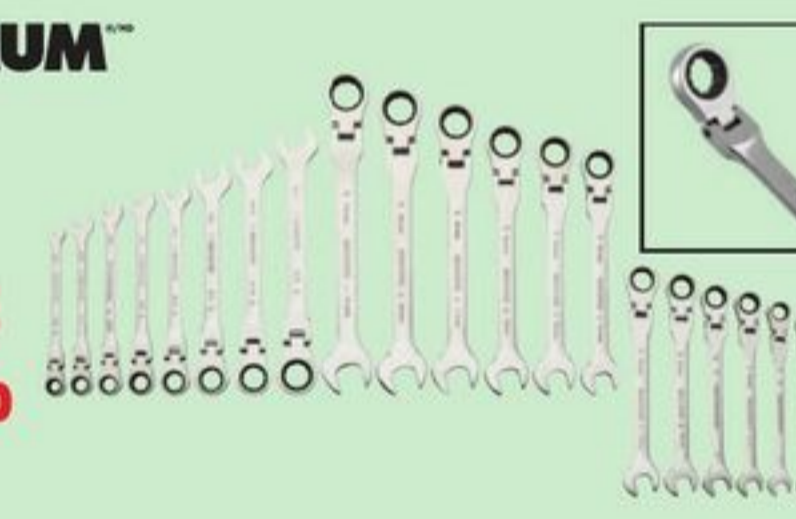

MAXIMUM

RABAIS
JUSQU'À
SAVE UP TO
70 $

Solde/Sale 17,99-119,99
Cour./Reg 27,99-189,99 Certains
ensembles de douilles à chocs,
extracteurs de boulons ou ens.
d'accessoires. / Selected Impact
Socket Sets, Bolt Removers
*Détails en magasin ou en ligne. /
or Accessory Set. 58-0319X.
*Details in-store or online.

Garantie
d'échange à vie*
Lifetime Exchange
Warranty*