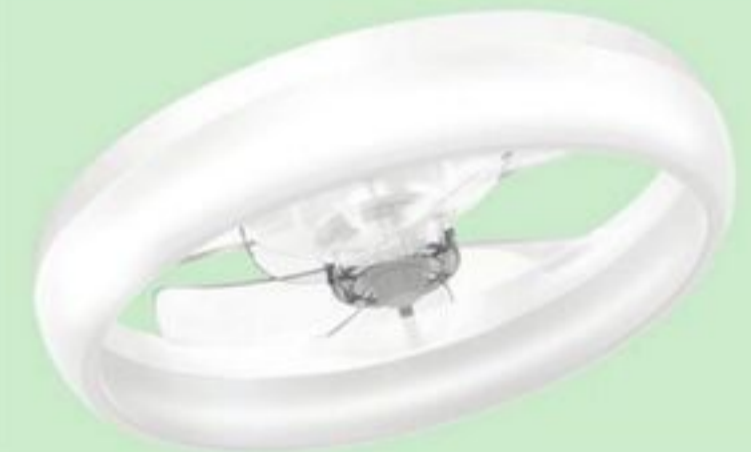

**AS SEEN ON
TV**

**ACHAT SPÉCIAL
SPECIAL BUY**
109⁹⁹
ch. ea
Ventilateur de plafond/lampe, 14 po. Blanc ou noir. / 14" Ceiling Fan/Light. White or black. 499-4159X.
Les articles 499 sont offerts jusqu'à épuisement des stocks. / While quantities last on 499# items.