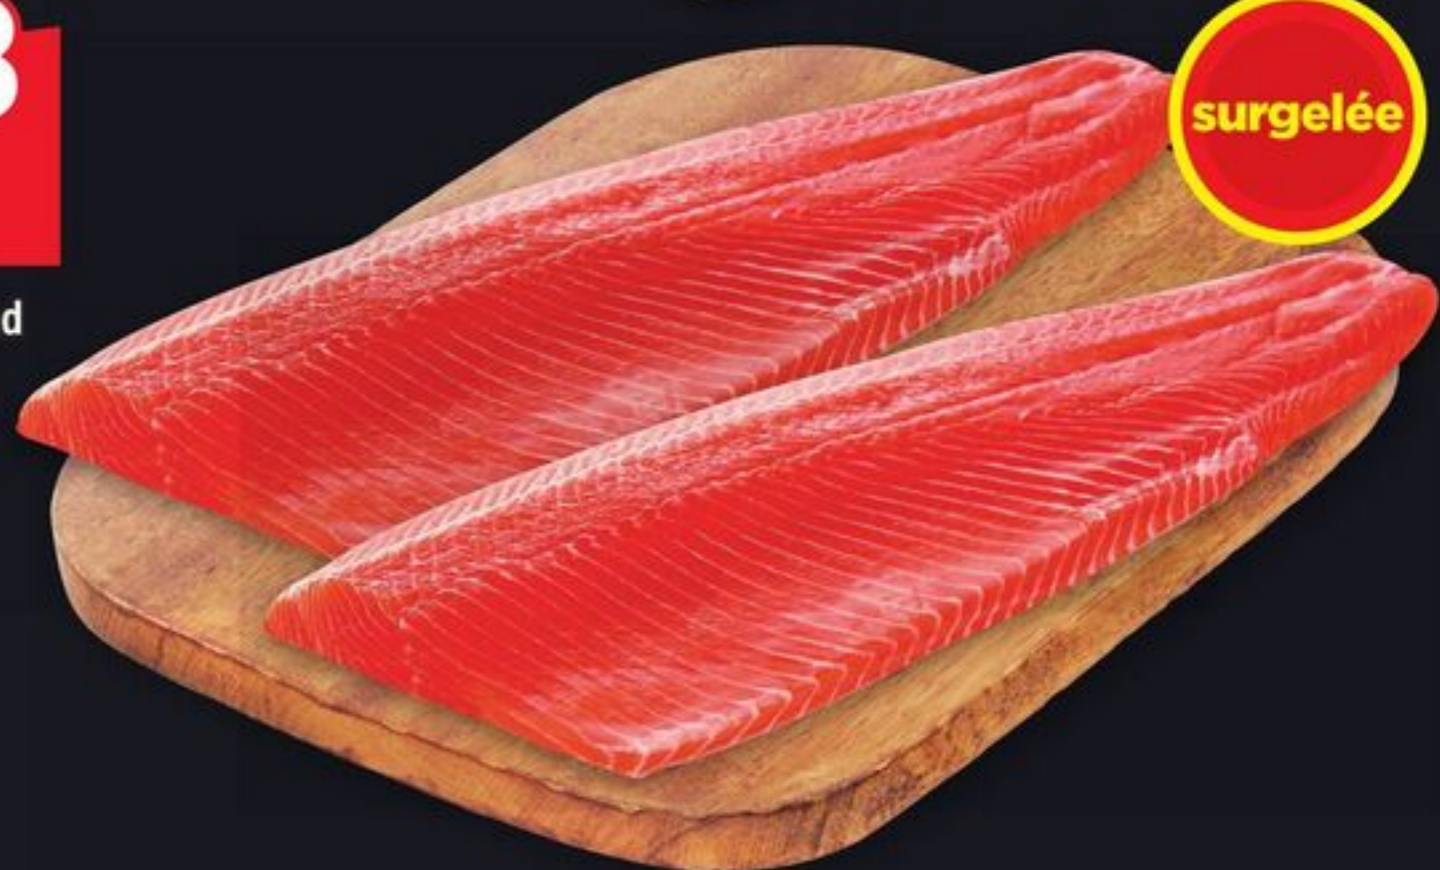

9.88
/LB

filet de truite steelhead
surgelé
steelhead trout fillet
frozen
21.78/kg
20005835_KG

surgelée