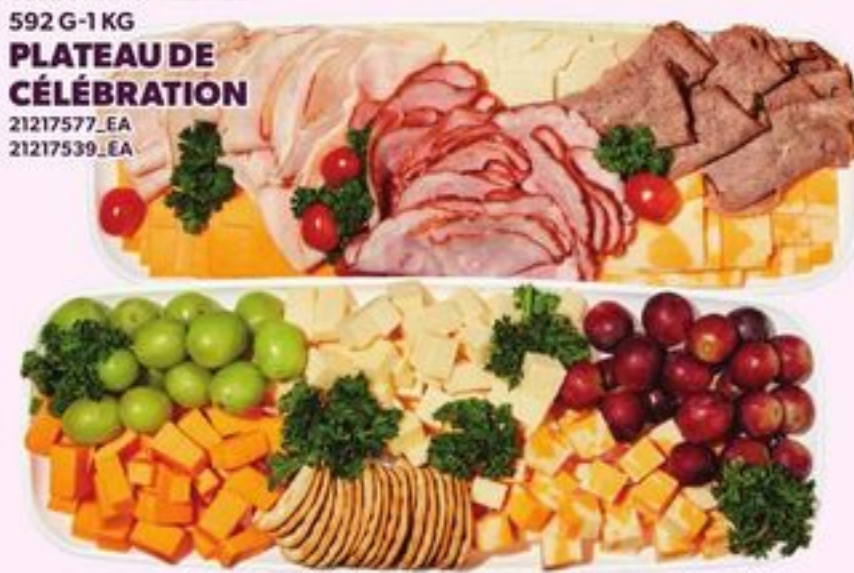

**MARCANGELO
ITALIAN SLICED
MEAT**
200 G
**CHARCUTERIES
ITALIENNES
TRANCHÉES
MARCANGELO**
21206369_EA
21692121_EA

\$30

**SERVES
6-10**

PARTY PLATTER
SELECTED VARIETIES
592 G-1 KG
**PLATEAU DE
CÉLÉBRATION**
21217577_EA
21217539_EA