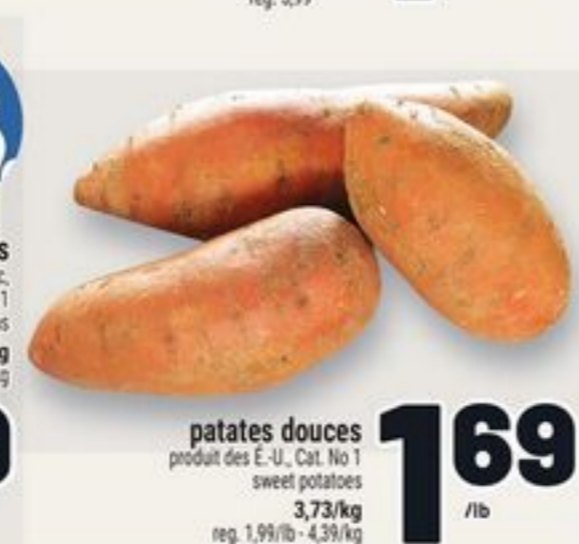

patates douces
produit des É.-U., Cat. No 1
sweet potatoes
3.73/kg
reg. 1.99/lb - 4.39/kg
1.69 /lb

ou argent remis +10%