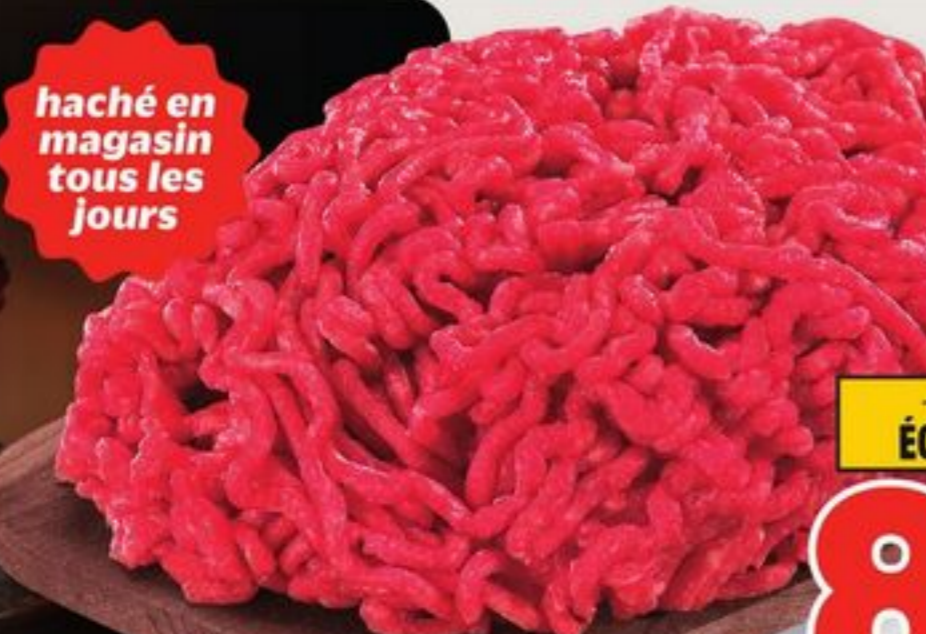

maigre

—FORMAT—
ÉCONOMIQUE

8.99
/lb