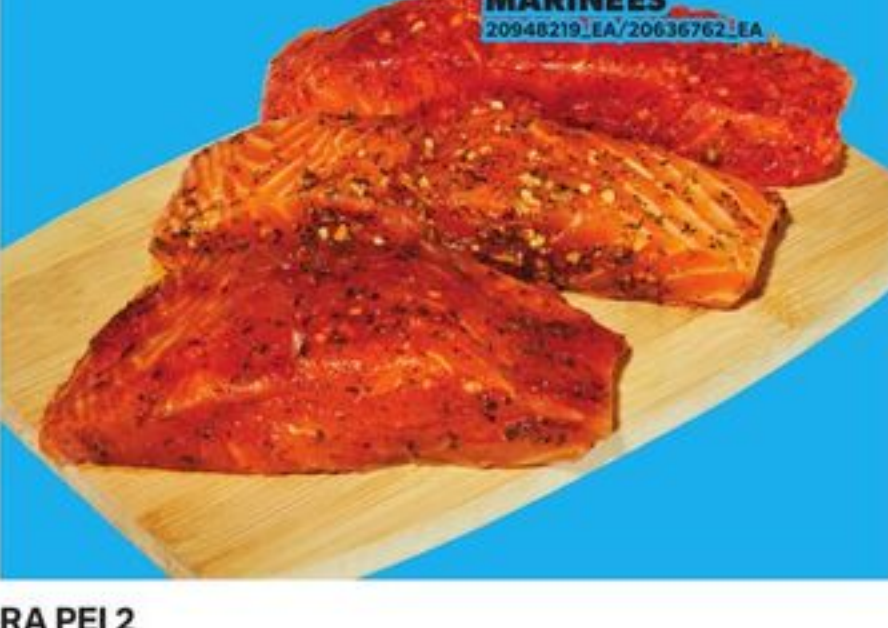

$5

FRESH ATLANTIC SALMON PORTIONS
PLAIN OR MARINATED
SELECTED VARIETIES, 100 G
PORTIONS DE SAUMON DE L'ATLANTIQUE FRAIS NATURE OU MARINÉES
20948219_EA/20636762_EA