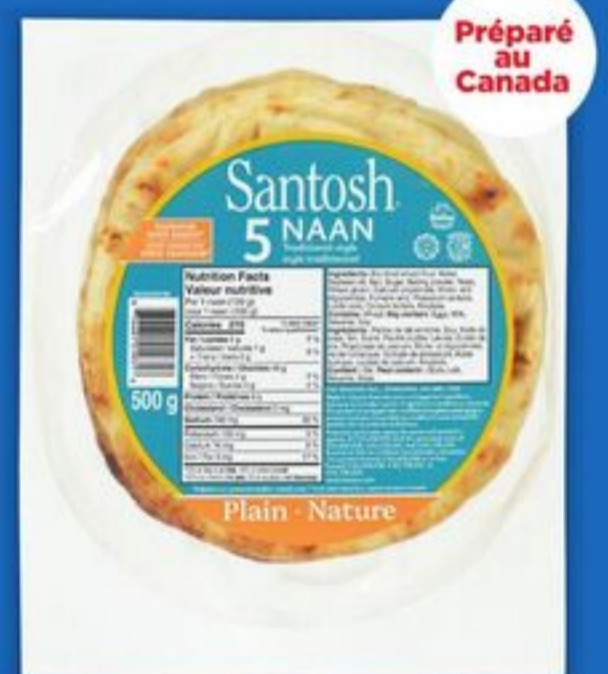

épinards en botte
produit des É.-U. ou du Mexique
201628400001_EA

1.50

coriandre
produit du Mexique ou des É.-U.
20098250001_EA

4.50

fromage paneer
Happy Dairy
paneer cheese
300 g
21343632_EA

2\$

naan Santosh
certaines variétés
5 un.
2071462_EA