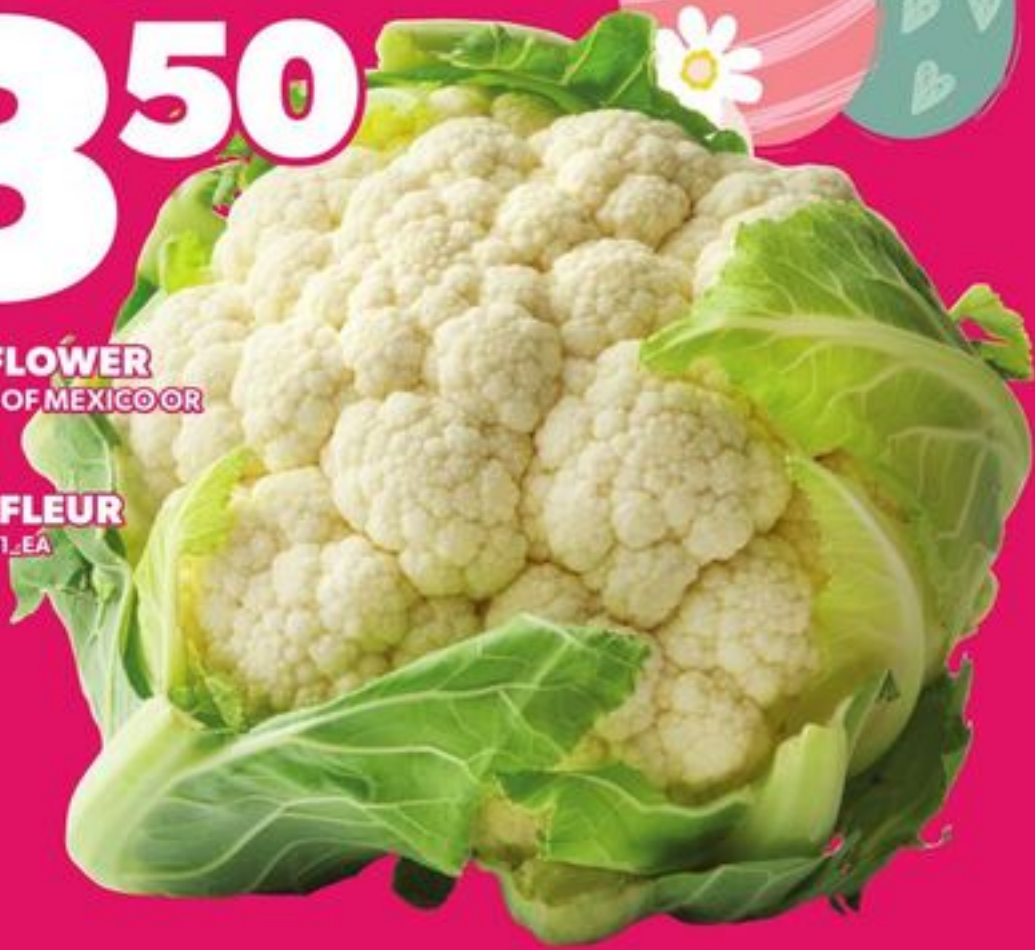

**2.50**  
LB

**BRUSSELS SPROUTS**  
PRODUCT OF U.S.A.  
5.51/KG

**CHOUX DE  
BRUXELLES**  
20036155001\_KG

**HOT  
PRICE**

**3.50**

**CAULIFLOWER**  
PRODUCT OF MEXICO OR  
U.S.A.  
EACH

**CHOU-FLEUR**  
20135377001\_EA