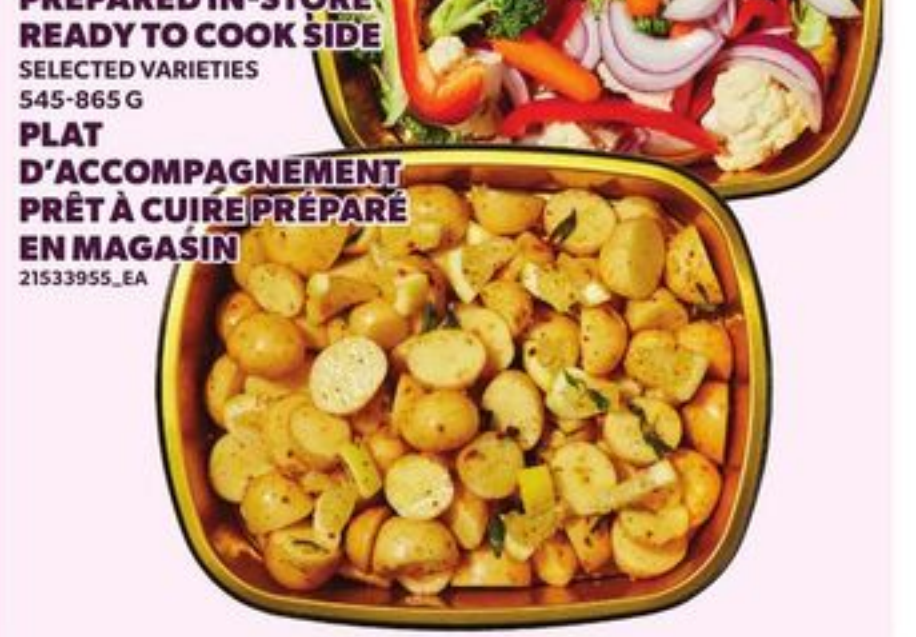

**\$9**

**PREPARED IN-STORE  
READY TO COOK SIDE**  
SELECTED VARIETIES  
545-865 G  
**PLAT  
D'ACCOMPAGNEMENT  
PRÊT À CUIRE/PRÉPARÉ  
EN MAGASIN**  
21533955\_EA

**\$10**

**SAMOSA PLATTER  
WITH TAMARIND  
SAUCE**  
1.37 KG  
**PLATEAU DE  
SAMOSAS AVEC  
SAUCE AU TAMARIN**  
21558737\_EA