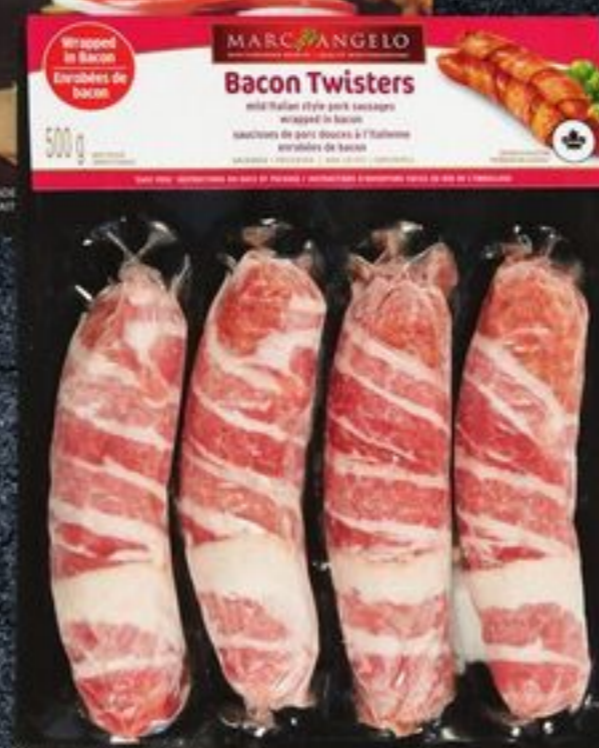

la saison **BBQ**

obtenez 30% sur le 2^e moins cher