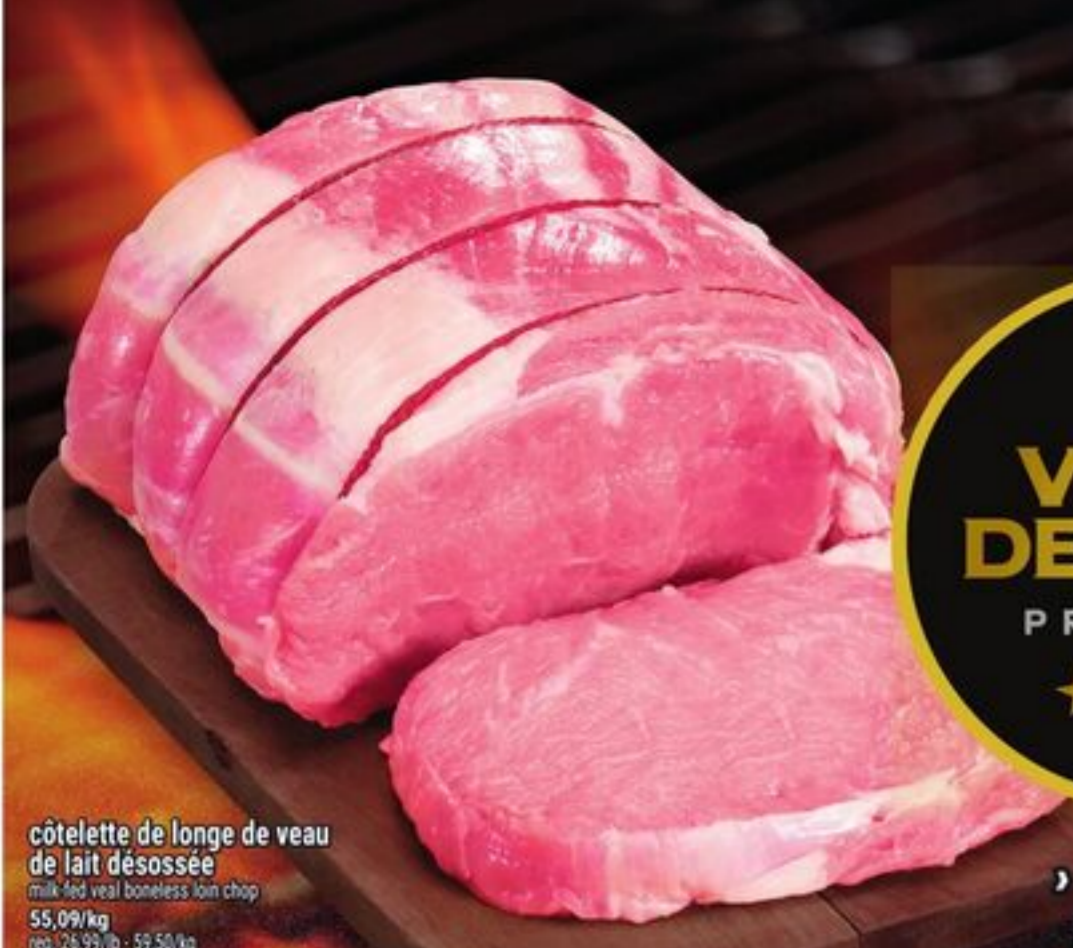

nos viandes à griller de qualité supérieure

côtelette de longe de veau de lait désossée
milk-fed veal boneless loin chops
55,09/kg
reg. 28,99/lb - 59,50/kg

24⁹⁹
/lb

› tendreté inégalée
› délicat en bouche
› pour toutes sortes d'occasions