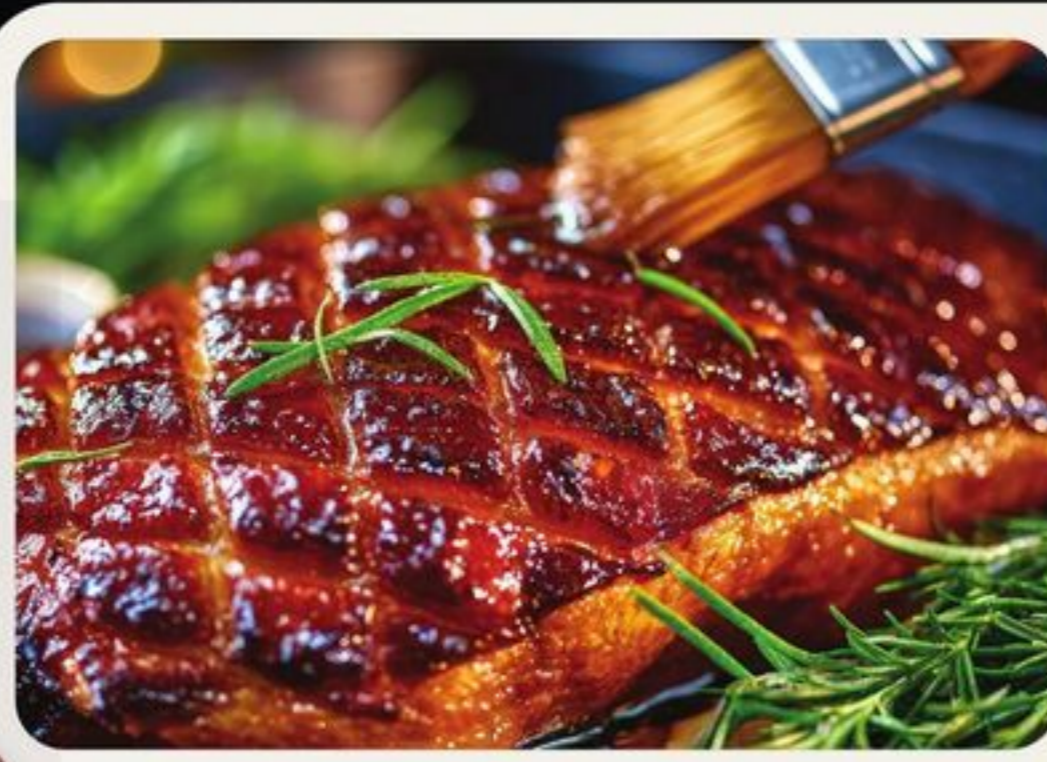

la saison **BBQ**

érable chipotle

dijonnaise

—FORMAT—
ÉCONOMIQUE
9.99
/lb

souvlaki

préparées
sur place par
nos experts

L'été c'est fait pour mariner

Saviez-vous que les marinades à l'huile permettent de protéger les aliments pendant la cuisson, en plus de les parfumer? Chez metro, nous offrons un service de marinades préparées sur place, selon vos goûts. Il suffit de le demander au comptoir!

C'EST EXCLUSIF!
chez metro

viandes marinées

érable chipotle

produit
D'ICI

—FORMAT—
ÉCONOMIQUE
7.99
/lb

—FORMAT—
ÉCONOMIQUE
4.99
/lb

—FORMAT—
ÉCONOMIQUE
5.99
/lb

souvlaki