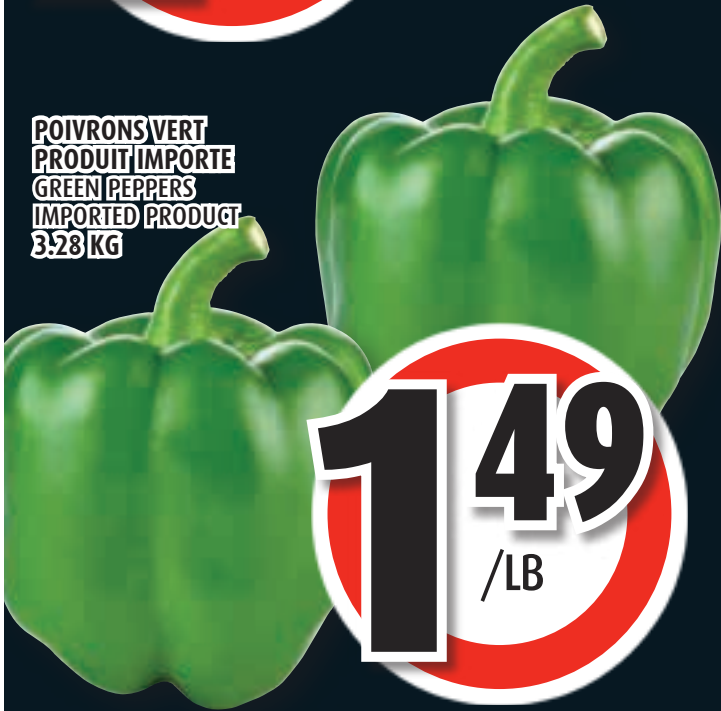

LE MARCHÉ ESPOSITO

PRÈS DE VOUS

7.99
/LB

SAN DANIELE
MORTADELLA (VARIÉTÉS EN MAGASIN)
MORTADELLA VARIETY (IN STORE)
17.61KG

NUTRI-OEUF
GROS OEUFS BLANC
LARGE WHITE EGGS
12UN

3.99
CH./EA.

CONCOMBRES LIBANAIS
PRODUIT IMPORTÉ
LEBANESE CUCUMBERS
IMPORTED PRODUCT
PQT. 6

**PQT.
6**

1.29
CH./EA.

RAISINS ROUGE SANS PEPINS
PRODUIT IMPORTÉ
RED SEEDLESS GRAPES
IMPORTED PRODUCT
6.59 KG

2.99
/LB

6.99
/LB

POITRINES DE POULET DESOSSÉS NATUREL PARE (FORMAT FAMILIAL)
NATURAL TRIMMED BONELESS CHICKEN BREASTS (FAMILY PACK)
15.41

POIVRONS VERT
PRODUIT IMPORTÉ
GREEN PEPPERS
IMPORTED PRODUCT
3.28 KG

1.49
/LB

2/5\$

BARILLA
PÂTES ALIMENTAIRES
VARIÉTÉS EN MAGASIN
PASTA
VARIETY IN STORE
410GR

NAYA
EAU DE SOURCE
SPRINGWATER
20X 500ML PLUS CONSIGNE