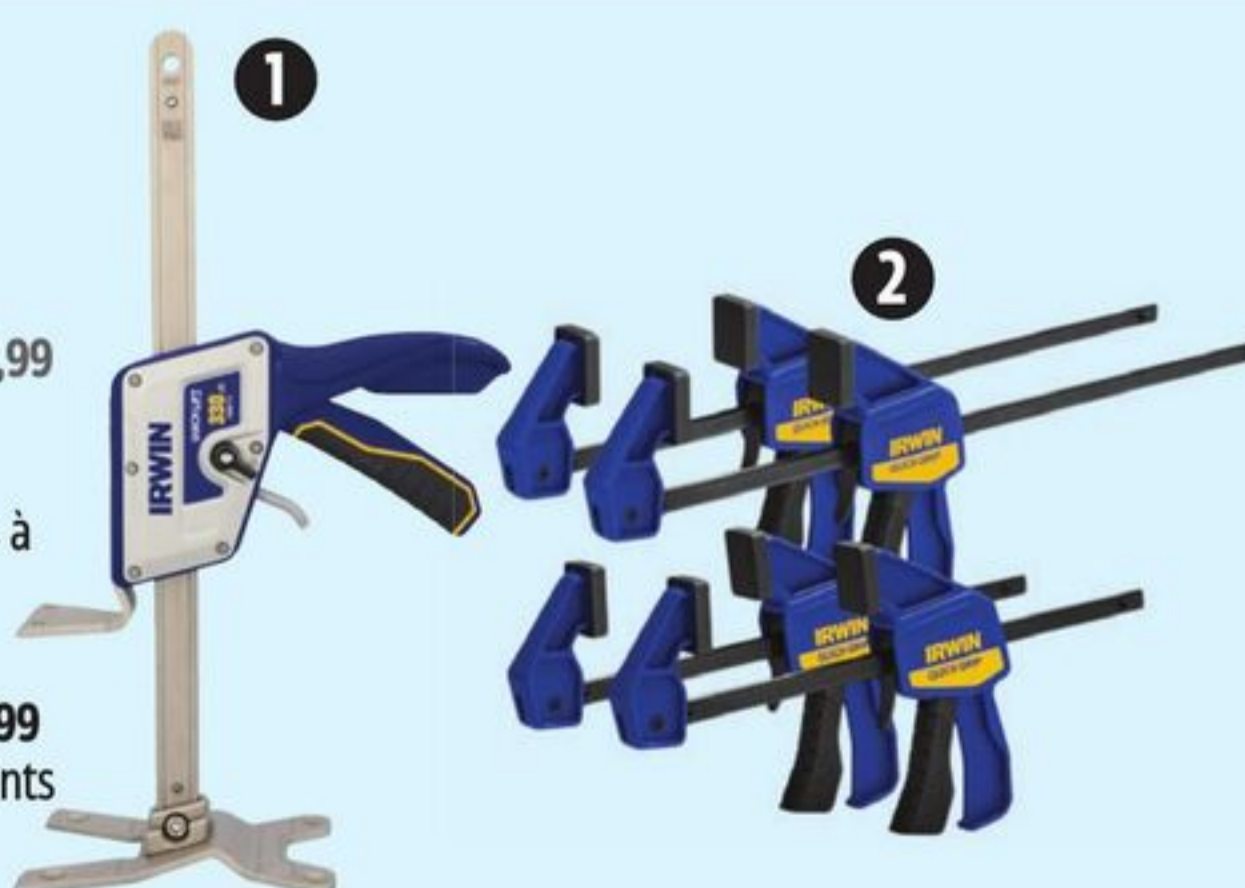

17 PI/
CLASSE CSA 1/
CSA GRADE 1
250 LB/
250 LBS

MULTI-USAGE/
MULTI-TASK
ALUMINIUM/
ALUMINIUM

**TESTÉ
TESTED**

IRWIN

RABAIS JUSQU'À
SAVE UP TO
55 \$

1 Solde/Sale 99,99 Cour./Reg 154,99 Cric à pince Quick-Lift, 10 po. / Quick-Lift Manual Jack & Clamp, 10". 57-2507-0.
2 Solde/Sale 29,99 Cour./Reg 39,99 Ens. de pinces à prise, 4 pces. Deux de 6 po et deux de 12 po. / Grip Clamp Set, 4-Pc. Two 6" and two 12". 57-4232-0.
Rabais jusqu'à/Save up to 15 \$ Solde/Sale 4,99-49,99 Cour./Reg 9,99-64,99 Certains outils à main, serre-joints et appareils de mesure. / Selected Hand Tools, Clamps and Measuring Tools. 57-0280X.