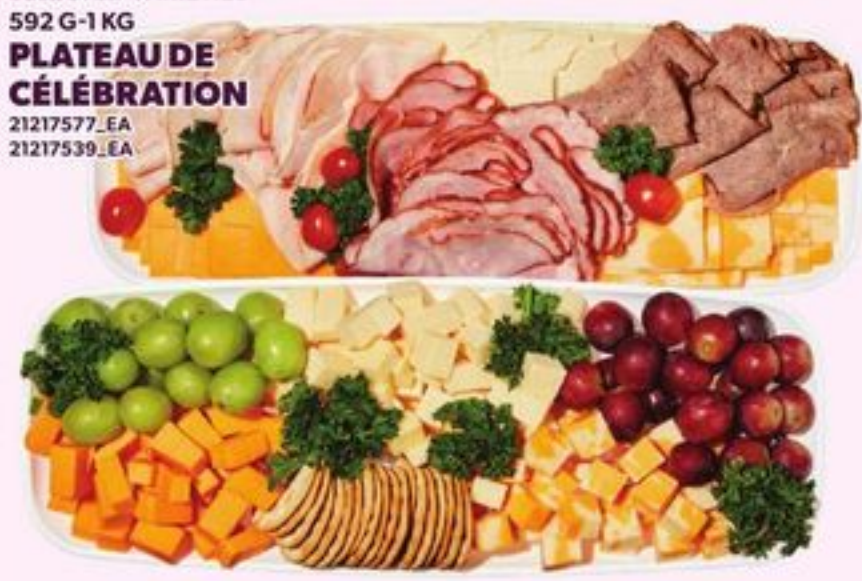

**MARCANGELO
ITALIAN SLICED
MEAT**
200 G
**CHARCUTERIES
ITALIENNES
TRANCHÉES
MARCANGELO**
21206369_EA
21692121_EA

\$30

**SERVES
6-10**

PARTY PLATTER
SELECTED VARIETIES
592 G-1 KG
**PLATEAU DE
CÉLÉBRATION**
21217577_EA
21217539_EA