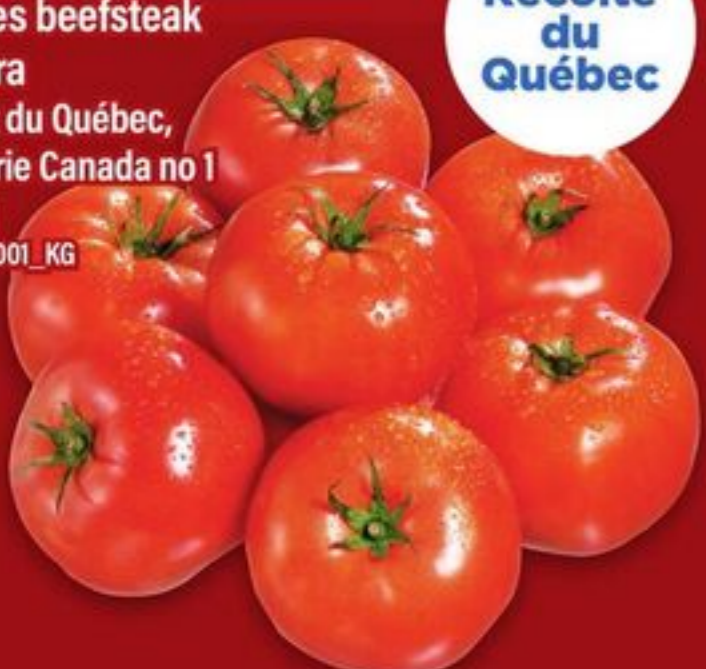

chou-fleur
produit du Mexique
ou des É.U.,
catégorie no 1 ou
haricots français,
produit du Mexique
400 g
20135377001_EA/208897201_EA

5.99

kits de salade
hachée PC^{MD}
produit des É.-U.,
certaines variétés
285-369 g
21378085_EA/21378071_EA

3\$

pommes de terre jaunes
La Gabrielle ou rouges
La Raphaëlle
produit du Canada,
catégorie Canada no 1
2 lb
21209710001_EA/21209715001_EA

2 lb

Obtenez
1500
pts

Valeur de
1\$

Récolte
du Canada

1.77
+ tx

terreau sans nom[®]
top soil
20 L
21349120_EA

Préparé
au Canada

Baisses de prix

3\$
/LB

tomates beefsteak
Savoura
produit du Québec,
catégorie Canada no 1
6,61/kg
20959122001_KG

Récolte
du Québec

2.50

radis rouges
cultivés en serre
Leciel
produit du Québec,
340 g
21743357001_EA