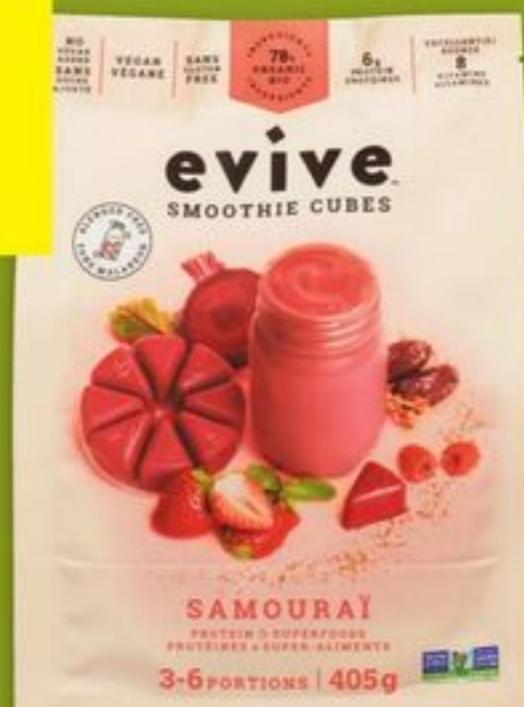

9$

cubes pour boisson frappée Evive certaines variétés, surgelés
405 g
21122182_EA