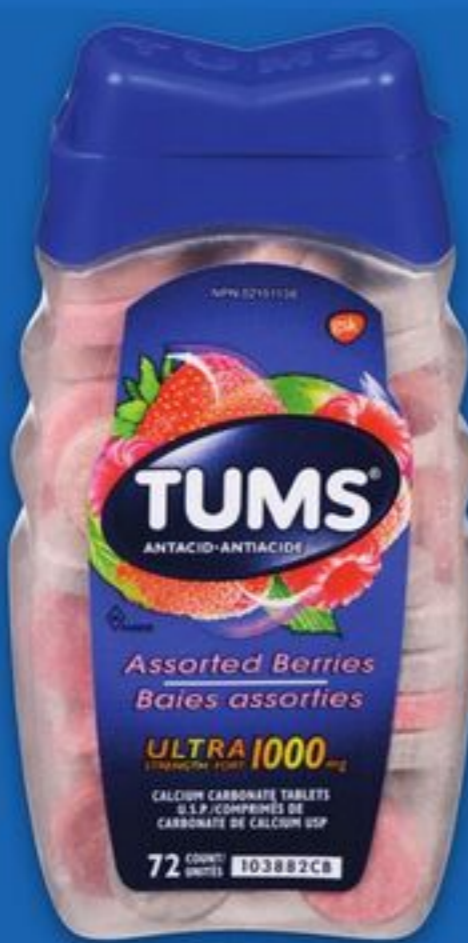

5.50
+ tx

antiacide Tums certaines variétés antacid selected varieties
72-100 un.
21236025_EA