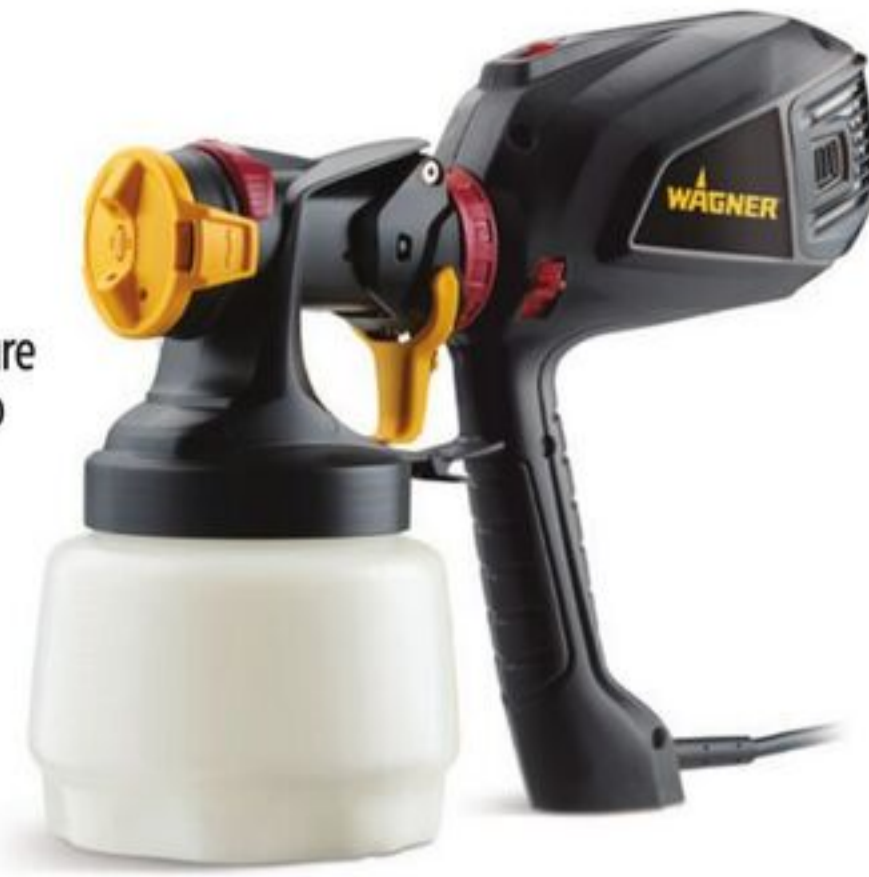

WAGNER

RABAIS/SAVE 10 %
189⁹⁹
Cour./Reg 219,99

Pulvérisateur de peinture multidirectionnel Flexio 575. / Flexio 575 Multi-Directional Paint Sprayer. 49-2672-4.

PREMIER™

RABAIS/SAVE 25 %
59⁹⁹
Cour./Reg 79,99

Peinture et apprêt d'extérieur Extra. Finis mat, satiné et semi-lustré. 3,78 L. / Extra Exterior Paint + Primer. Flat, satin and semi-gloss finishes. 3.78L. 48-8974X.