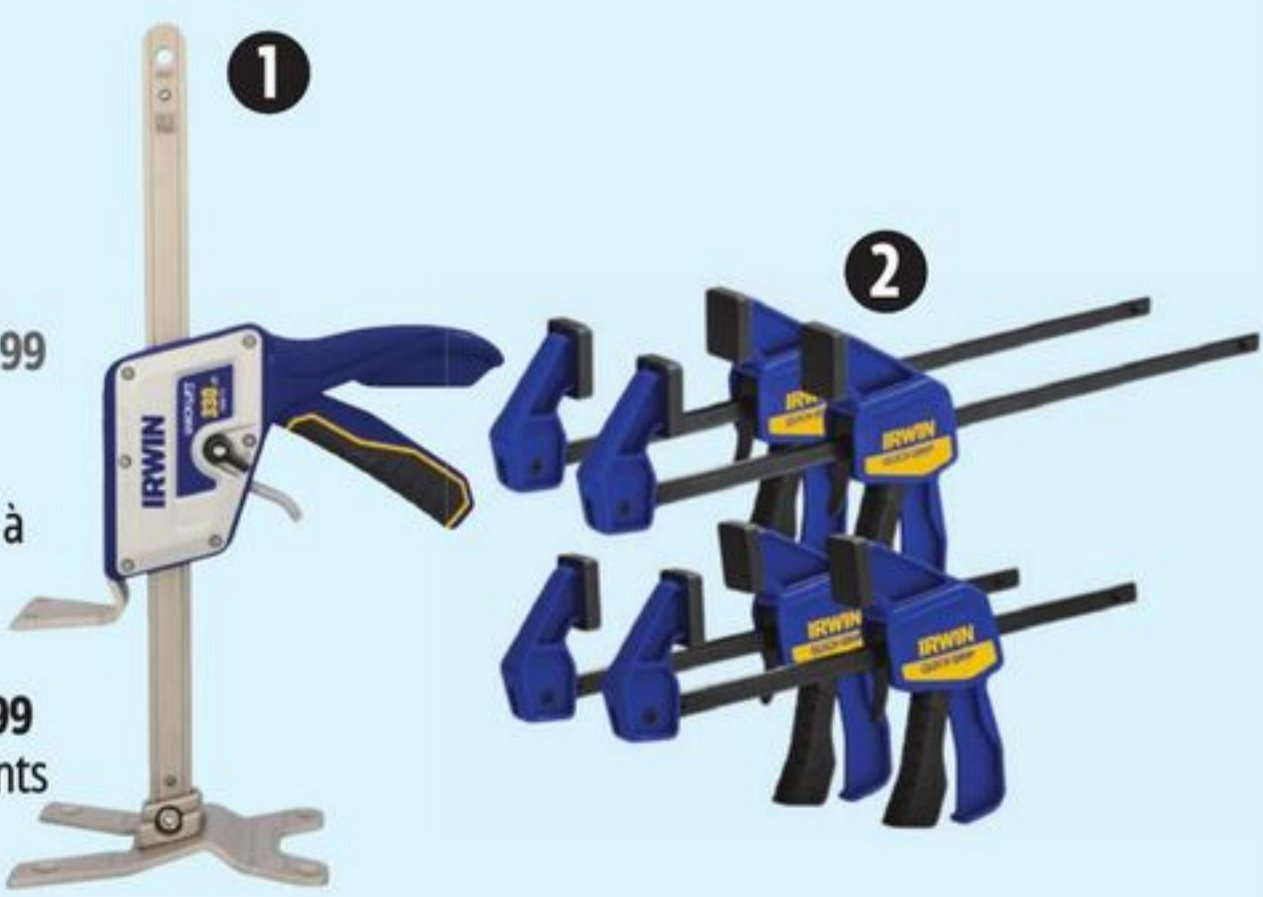

17 PI/
CLASSE CSA 1/
CSA GRADE 1
250 LB/
250 LBS
MULTI-USAGE/
MULTI-TASK
ALUMINIUM/
ALUMINUM

**TESTÉ
TESTED**

IRWIN

RABAIS JUSQU'À
SAVE UP TO
55 \$

1 Solde/Sale 99,99 Cour./Reg 154,99 Cric à pince Quick-Lift, 10 po. / Quick-Lift Manual Jack & Clamp, 10". 57-2507-0.
2 Solde/Sale 29,99 Cour./Reg 39,99 Ens. de pinces à prise, 4 pces. Deux de 6 po et deux de 12 po. / Grip Clamp Set, 4-Pc. Two 6" and two 12". 57-4232-0.
Rabais jusqu'à/Save up to 15 \$ Solde/Sale 4,99-49,99 Cour./Reg 9,99-64,99 Certains outils à main, serre-joints et appareils de mesure. / Selected Hand Tools, Clamps and Measuring Tools. 57-0280X.