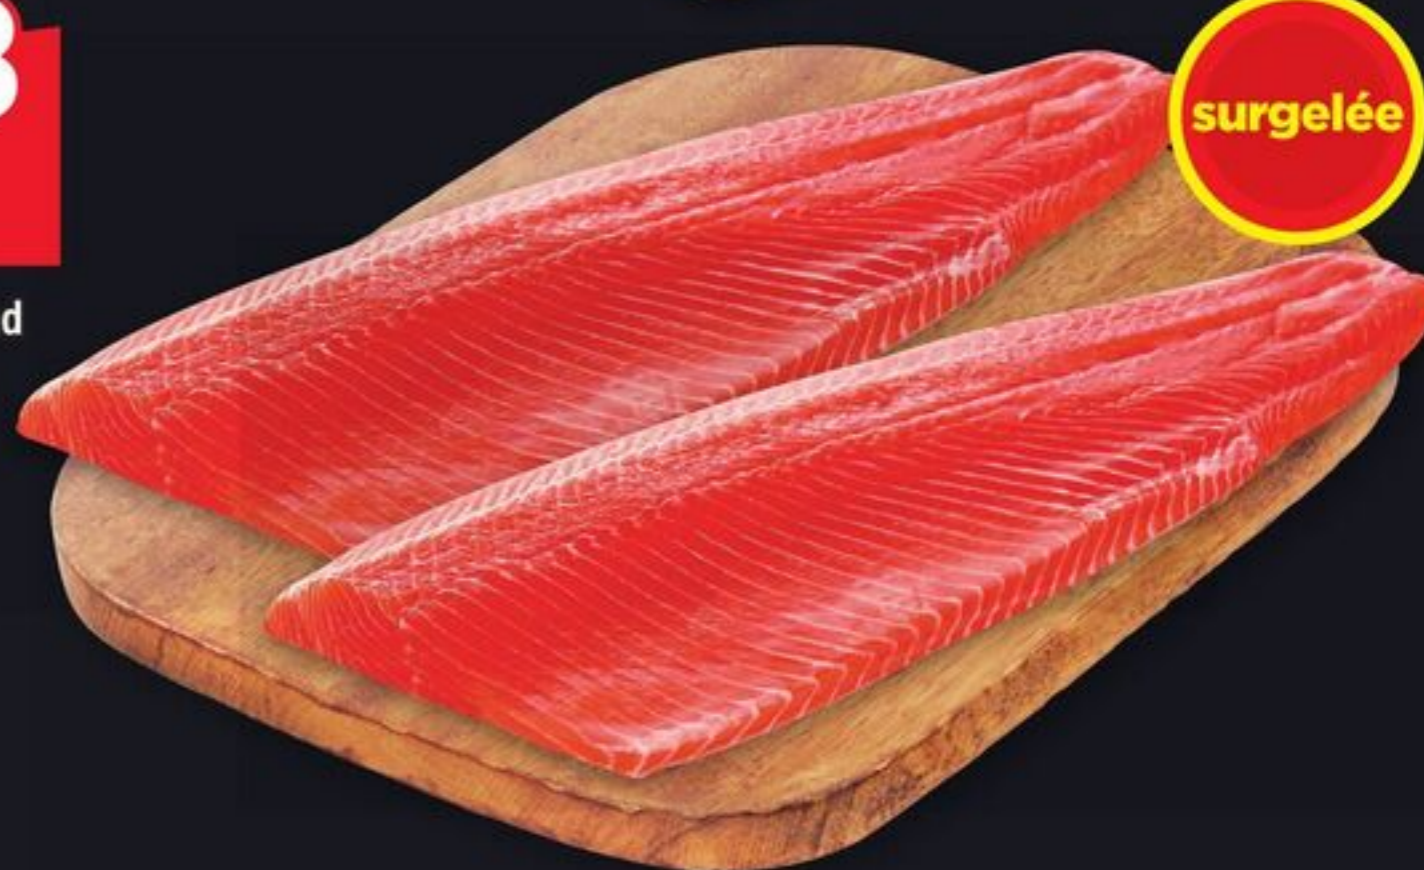

9.88
/LB

filet de truite steelhead
surgelé
steelhead trout fillet
frozen
21.78/kg
20005835_KG

surgelée

4.88

saucisson de pepperoni
ou salami
sans nom*
certaines variétés
pepperoni or salami chub
selected varieties
500 g
20015818_EA/20176087_EA

Préparé
au
Canada

10.00

pilons ou hauts de
cuisse de poulet
Prime Maple Leaf
jusqu'à 925 g
20633115_EA/20633026_EA