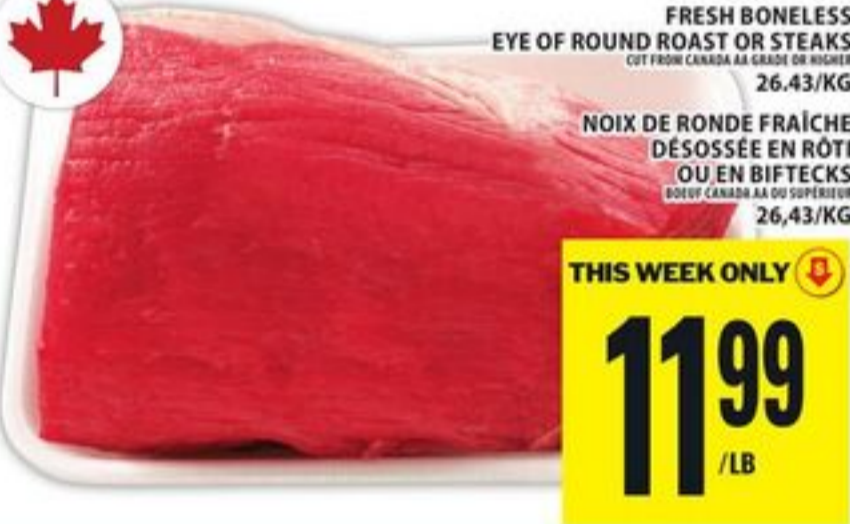

FRESH BONELESS
EYE OF ROUND ROAST OR STEAKS
CUT FROM CANADA AA GRADE OR HIGHER
26,43/KG
NOIX DE RONDE FRAÎCHE
DÉOSSÉE EN RÔTI
OU EN BIFTECKS
BOEUF CANADA AA OU SUPÉRIEUR
26,43/KG

THIS WEEK ONLY
11.99 /LB