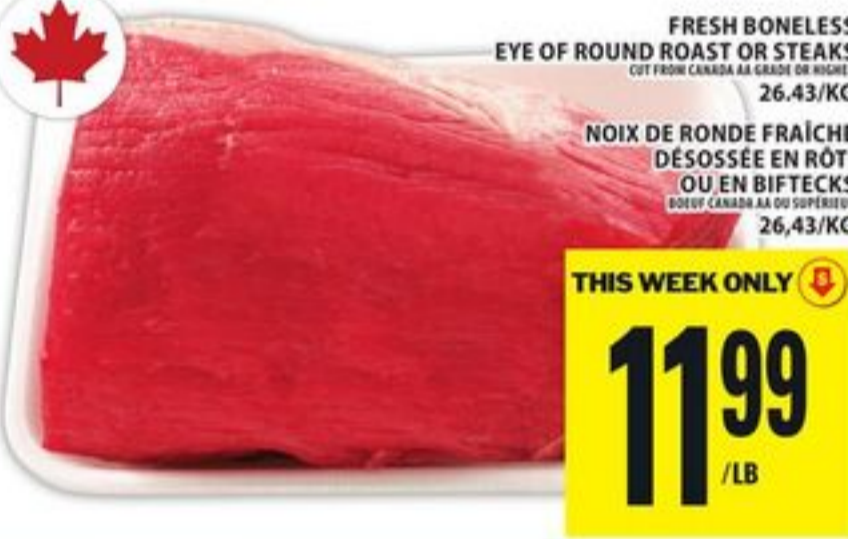

FRESH BONELESS
EYE OF ROUND ROAST OR STEAKS
CUT FROM CANADA AA GRADE OR HIGHER
26,43/KG
NOIX DE RONDE FRAÎCHE
DÉSOSÉE EN RÔTI
OU EN BIFTECKS
BOEUF CANADA AA OU SUPÉRIEUR
26,43/KG

THIS WEEK ONLY
11.99
/LB