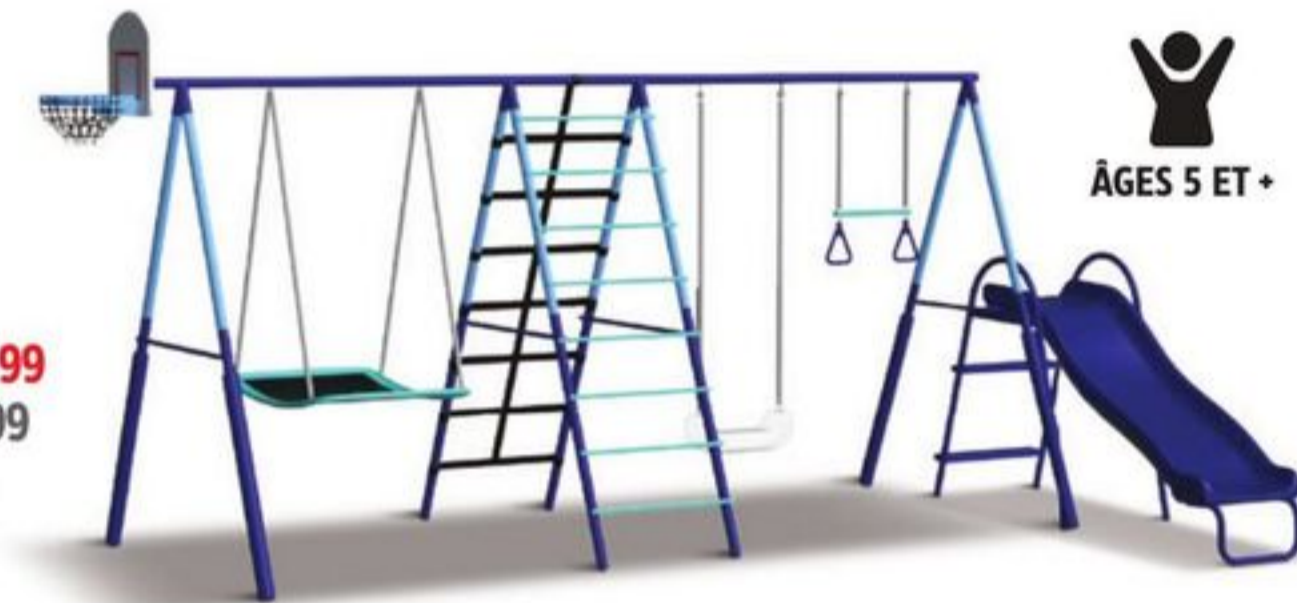

ÂGES 5 ET +

RABAIS/SAVE
150\$

Solde/Sale 299,99
Cour./Reg 449,99
Trampoline avec filet de
sécurité, 12 pi. / 12'
Trampoline and Safety
Enclosure Combo.
84-0211-8.

TESTÉ
TESTED

ÂGES 5 ET +

RABAIS/SAVE
60\$

Solde/Sale 269,99
Cour./Reg 329,99
Portique en métal Sunset Slam.
7,71 pi x 7,54 pi x 6,07 pi H. /
Sunset Slam Metal Swing Set.
7.71' x 7.54' x 6.07' h. 184-1996-6.

ÂGES 5 ET +

RABAIS/SAVE
200\$

Solde/Sale 499,99 Cour./Reg 699,99
Portique Belmont. 17,58 x 7,25 x 9,42 pi H. /
Belmont Swing Set. 17.58 x 7.25 x 9.42' h.
184-1998-2.

SUPER
OFFRE
HOT DEAL

Prix avantageux/Great Value 379,99 Jeu gonflable Jump 'N Slide Little Tikes. 9 x 12 x 6 pi H. Âges 5 et plus. / Little Tikes Jump 'N Slide Bouncer. 9 x 12 x 6' h. Ages 5 up. 84-0292-4.
Rabais jusqu'à/Save up to 100 \$ Solde/Sale 139,99-349,99 Cour./Reg 239,99-449,99 Certains portiques. / Selected Swing Sets. 184-1927X.