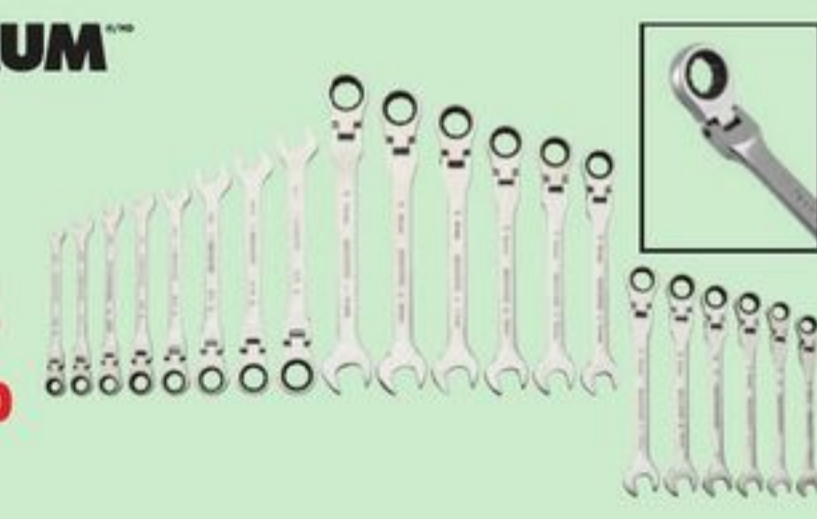

MAXIMUM

RABAIS/SAVE
20 %

Solde/Sale 119,99 Cour./Reg 149,99 Jeu de clés à cliquet
articulées, 20 pces. SAE et métriques. / 20-Pc Flex Head
Ratcheting Wrench Set. SAE and Metric. 58-5410-8.

Rabais jusqu'à/Save up to 50 %
Solde/Sale 29,99-99,99 Cour./Reg 44,99-199,99
Certains ens. de clés. SAE ou métriques. / Selected Wrench
Sets. SAE or Metric. 58-1673X.