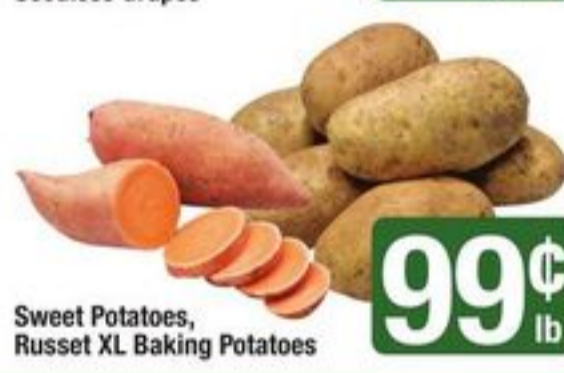

# PRODUCE Guaranteed fresh or your money back.

**Dole Salad Blends** 6-12 oz.  
**Signature Select Mini Greenhouse Cucumbers or Sweet Mini Peppers** 16 oz.  
**Snacking Tomatoes** 10 oz. select varieties  
**2/\$5**

**Avocados or Navel Oranges**  
**99¢**

**Sweetest Batch Blackberries**  
10 oz.  
**\$5**

**Bok Choy or Napa Cabbage, Savoy Cabbage**  
**1.49** lb.

**Pixie Tangerines or Wonderful Seedless Lemons** 1 lb.  
**2/\$5**

**Autumn Crisp Seedless Grapes**  
**2.99** lb.

**Beefsteak Tomatoes**  
**1.99** lb.

**Sweet Potatoes, Russet XL Baking Potatoes**  
**99¢** lb.