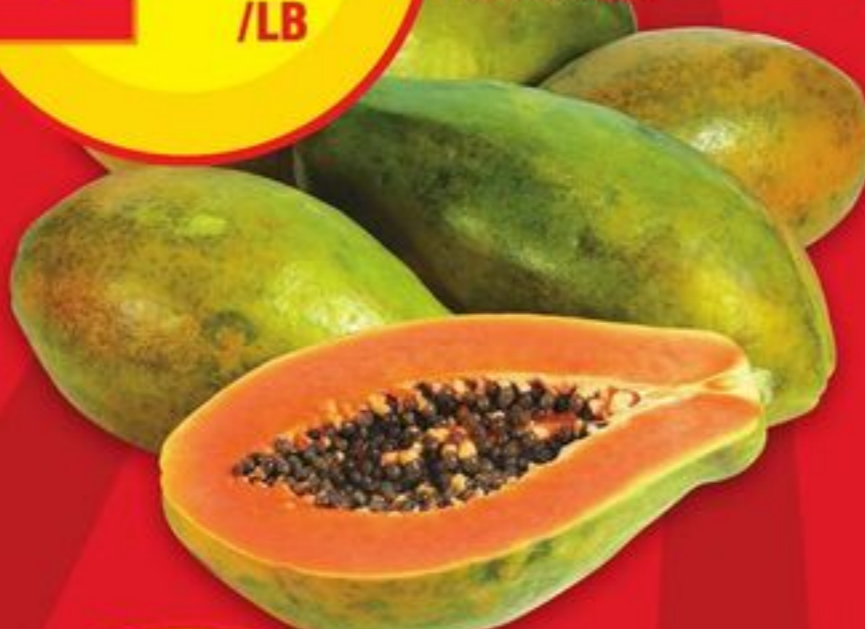

ON EST TOMBÉ S'A TÊTE !!!

77¢

maïs sucré
produit des É.-U.,
catégorie no 1
2013170001_EA

2\$
/LB

poires Bartlett
produit d'Argentine,
catégorie extra de fantaisie
Bartlett pears
product of Argentina,
extra fancy grade
4,41/kg
2017224001_KG

4\$

ananas
produit du Costa Rica
2016092001_EA

2.50
/LB

papaye
produit du Mexique
papaya, product of Mexico
5,51/kg
2087066001_KG

3.99
/LB

raisins rouges sans pépins
produit du Chili, catégorie no 1
red seedless grapes
product of Chile, no. 1 grade
8,80/kg
20159199001_KG