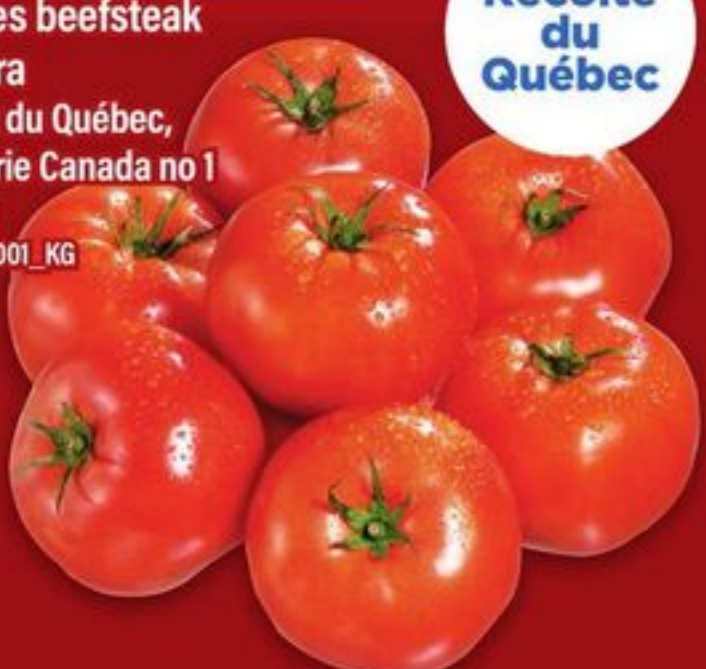

chou-fleur
produit du Mexique
ou des É.U.,
catégorie no 1 ou
haricots français,
produit du Mexique
400 g
20135377001_EA/208897201_EA

5.99

kits de salade
hachée PC^{MD}
produit des É.-U.,
certaines variétés
285-369 g
21378085_EA/21378071_EA

3\$

pommes de terre jaunes
La Gabrielle ou rouges
La Raphaëlle
produit du Canada,
catégorie Canada no 1
2 lb
21209710001_EA/21209715001_EA

2 lb

Obtenez
1500
pts

Valeur de
1.50

Récolte
du Canada

1.77
+ tx

terreau sans nom[®]
top soil
20 L
21349120_EA

Préparé
au Canada

Baisses de prix

3\$
/LB

tomates beefsteak
Savoura
produit du Québec,
catégorie Canada no 1
6,61/kg
20959122001_KG

Récolte
du Québec

2.50

radis rouges
cultivés en serre
Leciel
produit du Québec,
340 g
21743357001_EA