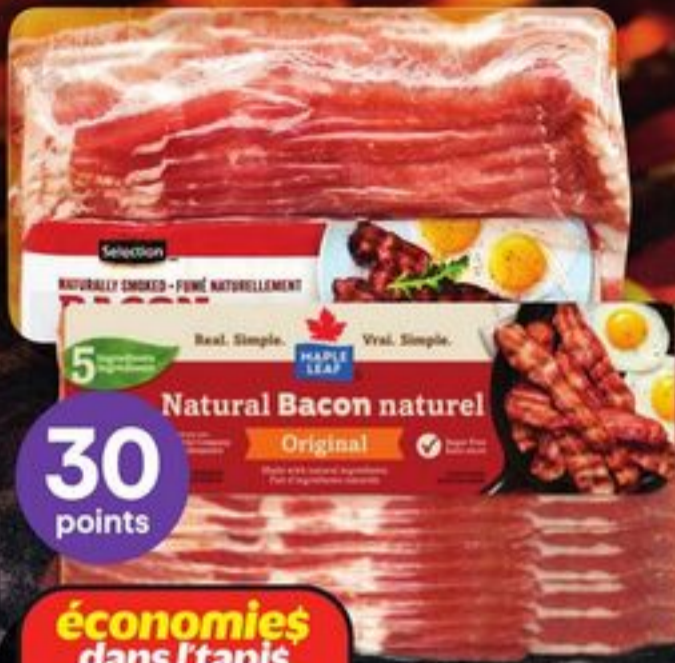

30 points

économies dans l'tapis **5.99**

bacon Maple Leaf
375 g, pré-cuit 65-85 g, Selection 375 g, Schneiders pré-cuit 100 g choix varié
Maple Leaf bacon
reg. de 7,99 à 9,99