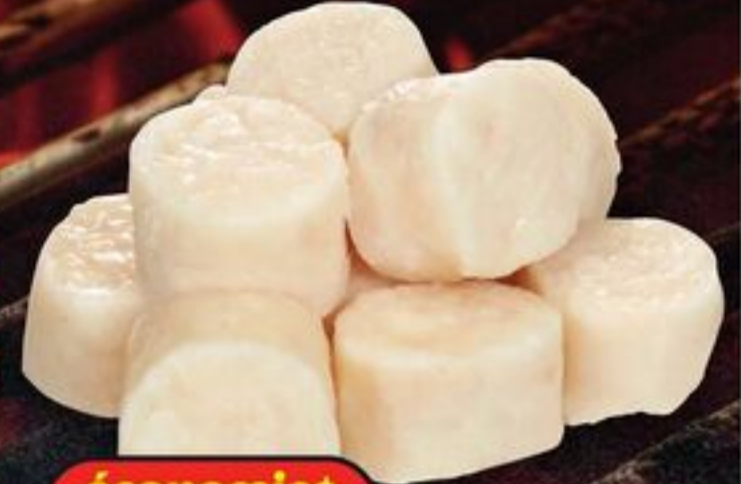

économies dans l'tapis **99¢** ch.

médailon de pétoncle
surplé
scallop medallion
reg. 1,99 ch.