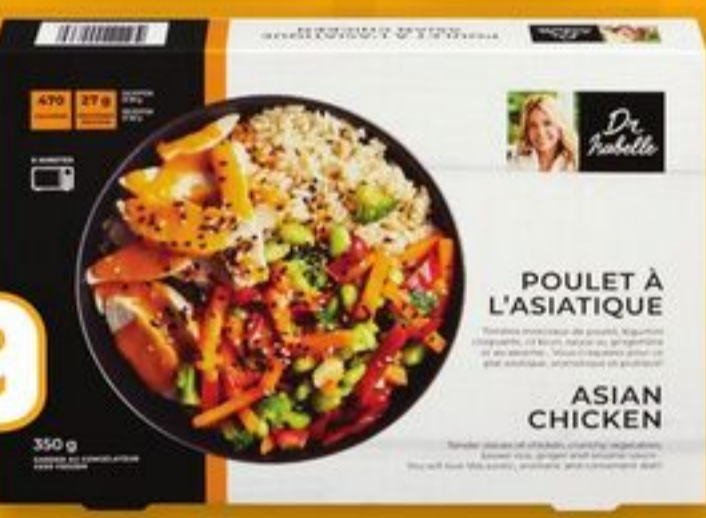

dîner Dr. Isabelle
surgelé, 350 g, choix varié
Dr. Isabelle dinner
reg. 9,49

799

vinaigrette Kraft
425 ml, choix varié
Kraft salad dressing
reg. 4,99

449