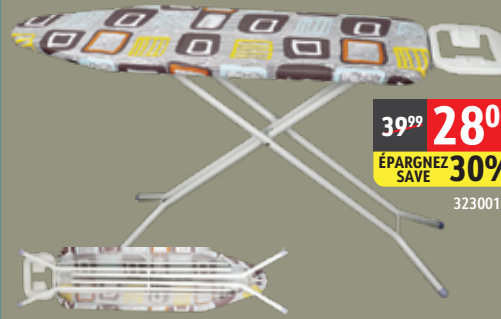

39⁹⁹ **28⁰⁰**
ÉPARGNEZ **30%**
SAVE

32300192

Planche à repasser sur table
Counter Top Ironing Board 28x12"