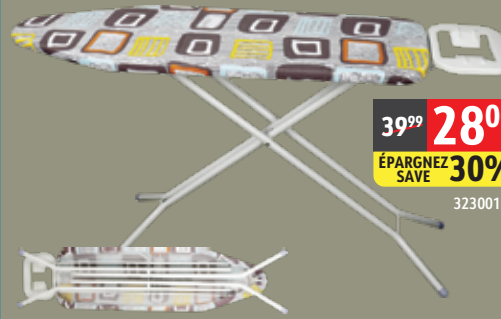

6 pièces  
pack

11<sup>99</sup> **7<sup>50</sup>**  
ÉPARGNEZ **37%**  
SAVE

32312768

Réduisent le temps de séchage  
Reduce drying time

Planche à repasser / Ironing Board 43"

39<sup>99</sup> **28<sup>00</sup>**  
ÉPARGNEZ **30%**  
SAVE