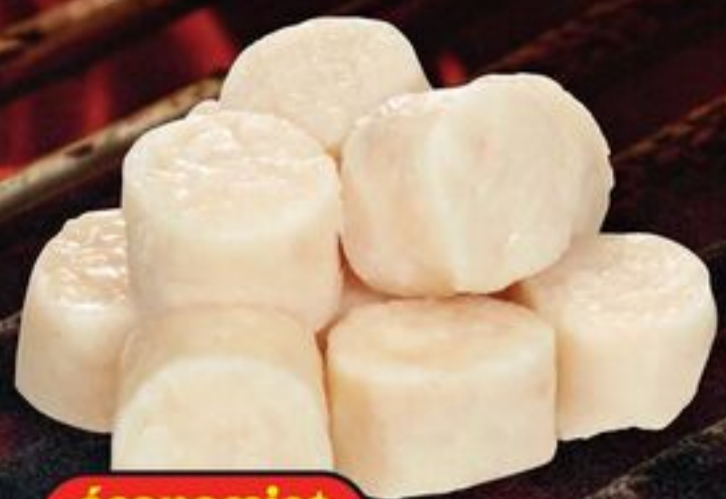

économies dans l'tapis **99¢** ch.

médailon de pétoncle
surplé
scallop medallion
reg. 1,99 ch.