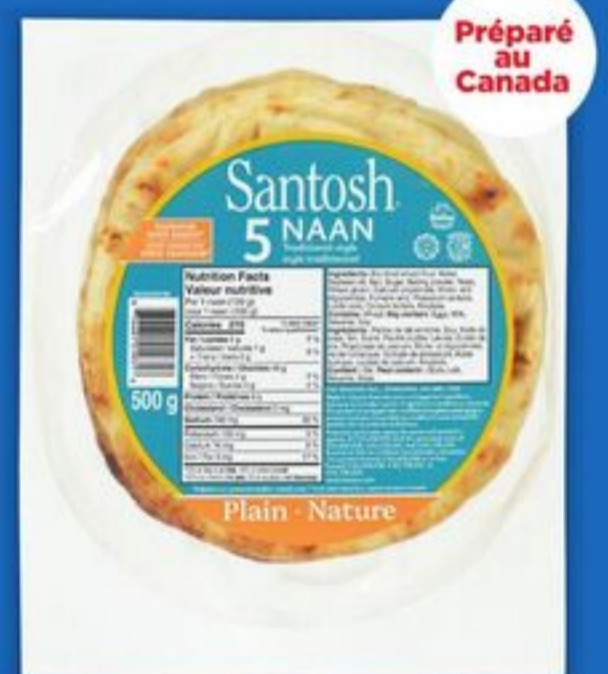

racine de gingembre
produit de Chine
ginger root
product of China
6,15/kg
20179038001_MG

3\$
/LB

aubergine
produit du Mexique ou des É.-U.
eggplant
product of Mexico or U.S.A.
6,61/kg
20155709001_MG

2\$

épinards en botte
produit des É.-U. ou du Mexique
20162840001_EA

1.50

coriandre
produit du Mexique ou des É.-U.
2009825001_EA

4.50

fromage paneer
Happy Dairy
paneer cheese
300 g
21343632_EA

2\$

naan Santosh
certaines variétés
5 un.
2071462_EA

Préparé
au
Canada

2.99