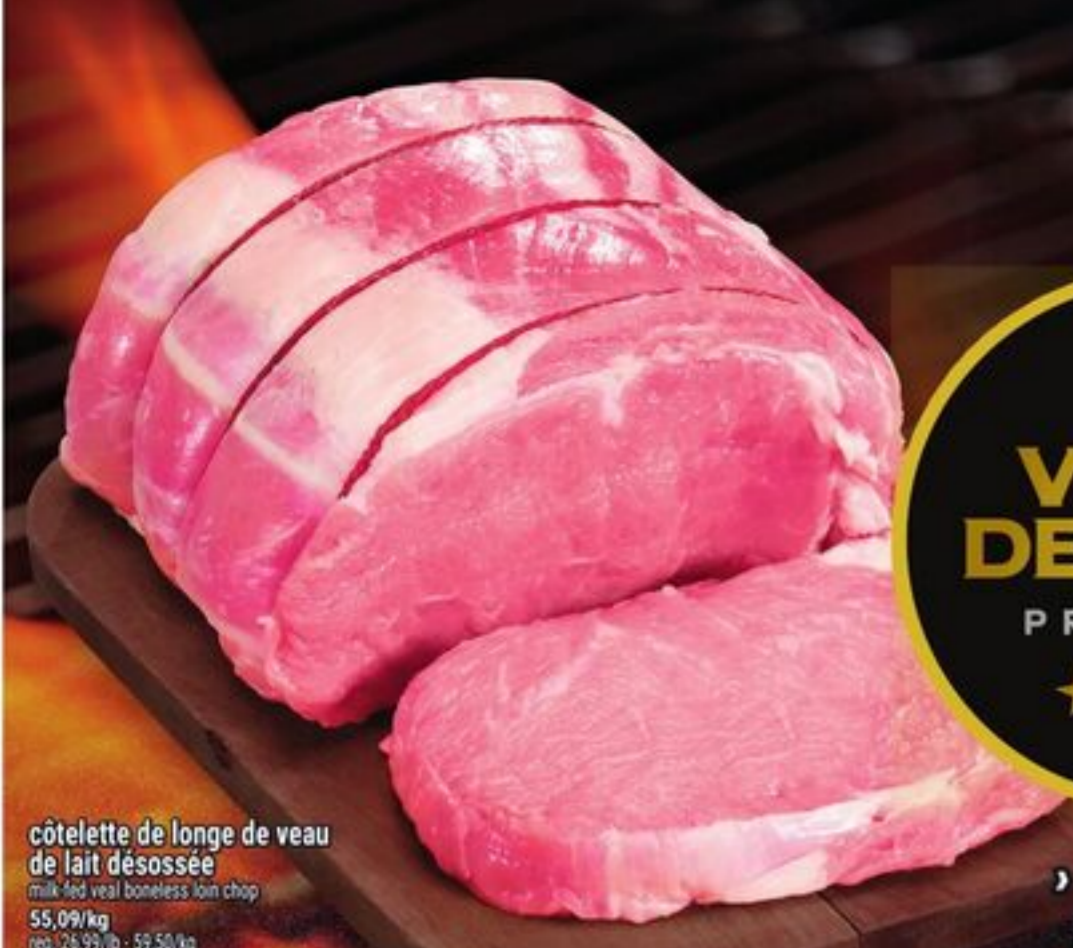

nos viandes à griller de qualité supérieure

côtelette de longe de veau de lait désossée
milk-fed veal boneless loin chop
55,09/kg
reg. 28,99/lb - 59,50/kg

24⁹⁹ /lb

› tendreté inégalée
› délicat en bouche
› pour toutes sortes d'occasions