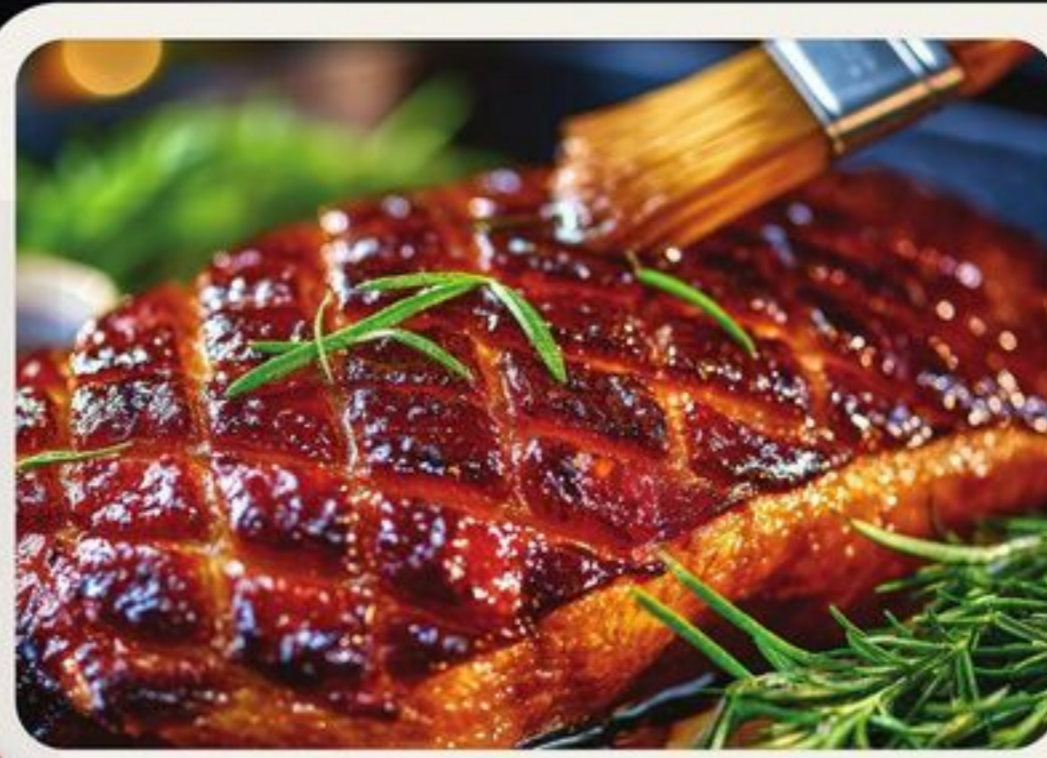

la saison **BBQ**

érable chipotle

dijonnaise

—FORMAT—
ÉCONOMIQUE
9.99
/lb

souvlaki

préparées
sur place par
nos experts

L'été c'est fait pour mariner

Saviez-vous que les marinades à l'huile permettent de protéger les aliments pendant la cuisson, en plus de les parfumer? Chez metro, nous offrons un service de marinades préparées sur place, selon vos goûts. Il suffit de le demander au comptoir!

C'EST EXCLUSIF!
chez metro

viandes marinées

érable chipotle

produit
D'ICI

—FORMAT—
ÉCONOMIQUE
7.99
/lb

—FORMAT—
ÉCONOMIQUE
4.99
/lb

—FORMAT—
ÉCONOMIQUE
5.99
/lb

souvlaki