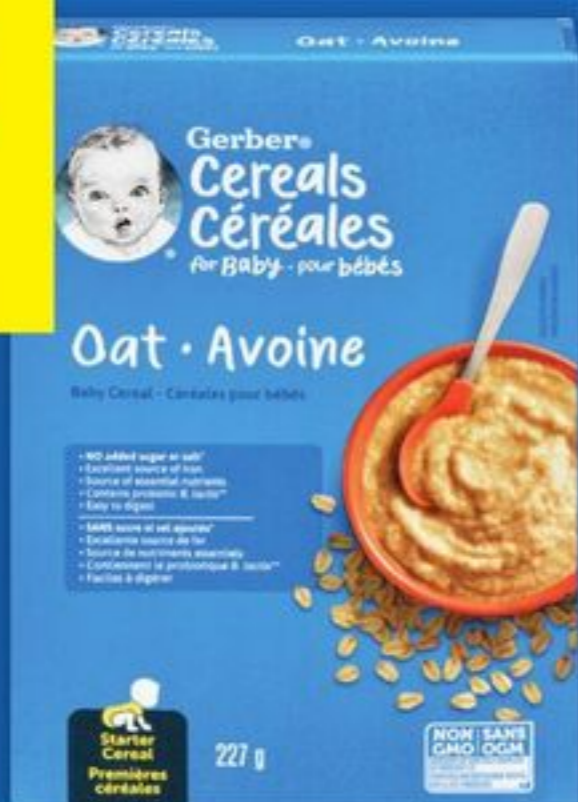

6\$
+ tx

rasoirs jetables Bic Flex ou Soleil certaines variétés disposable razors selected varieties
2-8 un.
20312082002_EA/20349319_EA

4⁵⁰

céréales pour bébés Gerber certaines variétés infant cereal selected varieties
227 g
20358339006_EA