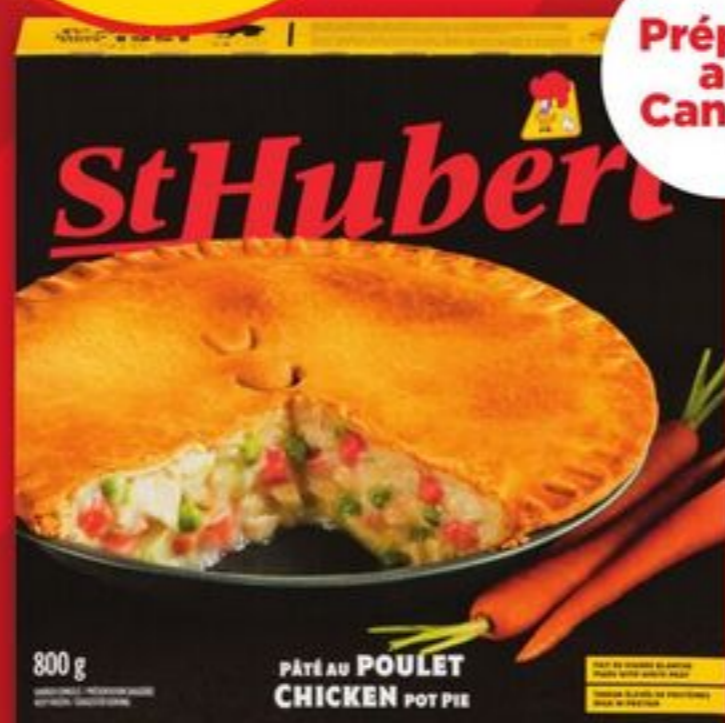

9.99

quart de jambon fumé
Gaspésien
quarter smoked ham
750 g
21085955_EA

ALIMENTS PRÉPARÉS AU QUÉBEC

9\$

tilapia 1,36 kg ou
pompano 800 g
SeaQuest®
surgelés, entiers
21591947_EA/21592084_EA

10.99

côtes levées de dos
de porc Lou's
certaines variétés
600 g
21529575_EA

1000

Valeur de
1\$

10.99

pâté à la viande ou
quiche St-Hubert
certaines variétés, surgelés
675-800 g
20719298_EA

Préparé au Canada

10\$

filets de morue bleue,
saumon sauvage fumé,
saumon rose, sole, pangasius,
filets de goberge panés,
portions de saumon de l'Atlantique,
rondelles d'encornet panées ou
mini-crevettes
certaines variétés, surgelés
650-908 g
21119511_EA/21480522_EA