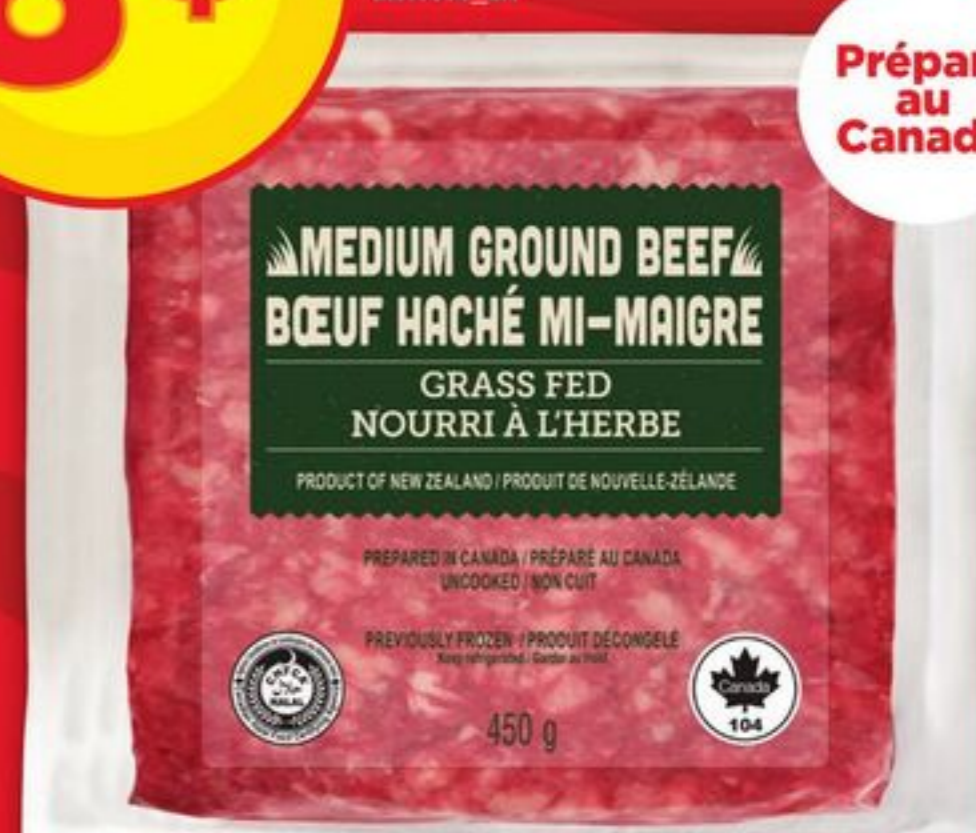

4\$

trousses de pommes de
terre pour barbecue ou
micro-ondes
The Little Potato Company^{*}
produit du Canada, catégorie
Canada no 1, certaines variétés
454 g
21400126_EA/21450100_EA

Récolte
du Canada

ON EST TOMBÉ S'A TÊTE !!!

4.44
/LB

porc haché mi-maigre
format club, parties fraîches ou surgelées
medium ground pork
club size, from fresh or frozen
9,79/kg
21010675_EA

FORMAT CLUB

8\$

bœuf haché mi-maigre
medium ground beef
450 g
21615908_EA

Préparé au Canada

9.99

bifteck de haut de surlonge
Famille Fontaine
bœuf de choix catégorie AAA
225 g
21703061_EA

ALIMENTS DU QUÉBEC

14\$

filets de poulet ou ailes de poulet
séparées Maple Leaf Prime
jusqu'à 880 g
21815110_EA