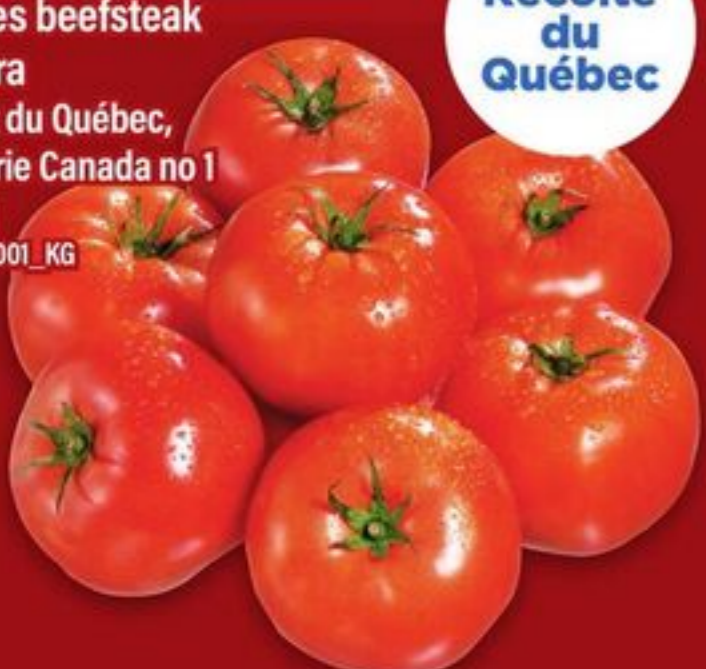

chou-fleur
produit du Mexique
ou des É.U.,
catégorie no 1 ou
haricots français,
produit du Mexique
400 g
20135377001_EA/208897201_EA

5.99

kits de salade
hachée PC^{MD}
produit des É.-U.,
certaines variétés
285-369 g
21378085_EA/21378071_EA

3\$

pommes de terre jaunes
La Gabrielle ou rouges
La Raphaëlle
produit du Canada,
catégorie Canada no 1
2 lb
21209710001_EA/21209715001_EA

2 lb

Obtenez
1500
pts

Valeur de
1\$

Récolte
du Canada

1.77
+ tx

terreau sans nom^{*}
top soil
20 L
21349120_EA

Préparé
au Canada

Baisses de prix

3\$
/LB

tomates beefsteak
Savoura
produit du Québec,
catégorie Canada no 1
6,61/kg
20959122001_KG

Récolte
du Québec

2.50

radis rouges
cultivés en serre
Leciel
produit du Québec,
340 g
21743357001_EA