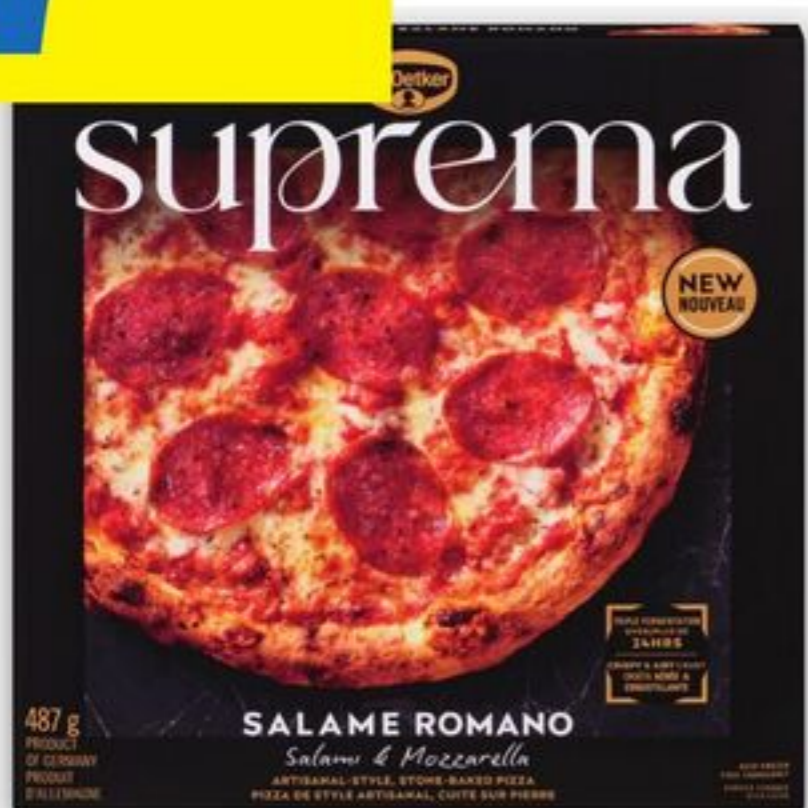

OBTENEZ DES
AUTOCOLLANTS
EN PRIME

À L'ACHAT
DE CES OFFRES
PARTICIPANTES*

2$

soupe Prête à servir
Campbell's
certaines variétés
515 mL
21479122_EA

12.99
+ tx

essuie-tout Tiger towel Royale
certaines variétés
6=12 rouleaux
21484732_EA

12.99

capsules Vertuo Nespresso
Starbucks
certaines variétés
8/10 un.
21398289_EA

5.75
+ tx

eau pétillante PC^{MD} Menu bleu^{MD}
certaines variétés,
consigne
12x355 mL
21747415_C12/21747404_C12

2.50
+ tx

croustilles de tortilla sans nom[*]
certaines variétés 200 g
21654374_EA

Prix membre*
2.50
+ tx

Prix non-membre
3$
+ tx

Economisez
50¢

barres de chocolat Cadbury
certaines variétés,
80-105 g
21648577_EA/21648701_EA

* Prix pour les membres PC Optimum^{SM}. Balayez votre carte ou votre appli à la caisse pour obtenir cette offre PC Optimum^{SM} exclusive. Détails en magasin.

7$

pizza Suprema 487-525 g ou
à croûte farcie Giuseppe
685-771 g Dr. Oetker
certaines variétés, surgelée
21649640_EA

3$

pâtes Protein+ Catelli
certaines variétés
340 g
21661872_EA/21661873_EA

2.99

sauce à cuisson ou trempette VH
certaines variétés
cooking or dipping Sauces,
selected varieties
341-380 mL
20984013_EA

4.50

tortillas 10 pouces
Casa Mendosa
certaines variétés
384/640 g
20318788_EA

3.50

céréales Kellogg's
certaines variétés
250-355 g
21652110_EA/21652128_EA

2.75

yogourt Tubes 8 un. ou
Minigo 6 un. Yoplait,
certaines variétés
21547571_EA/21619421_EA

7$

thé glacé Nestea
certaines variétés
consigne
12x341 mL
21689167_C12