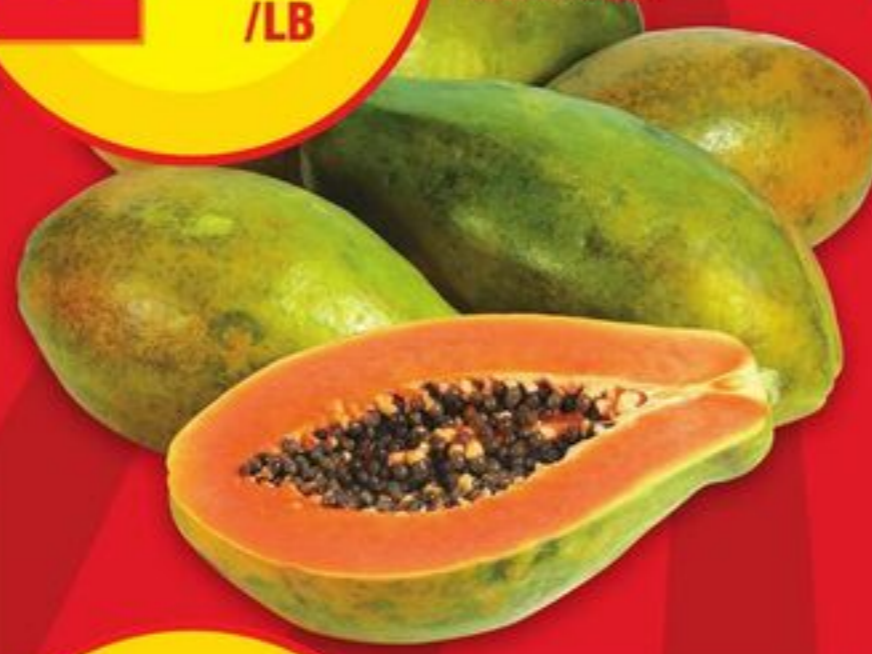

ON EST TOMBÉ S'A TÊTE !!!

77¢

maïs sucré
produit des É.-U.,
catégorie no 1
2013170001_EA

2\$
/LB

poires Bartlett
produit d'Argentine,
catégorie extra de fantaisie
Bartlett pears
product of Argentina,
extra fancy grade
4,41/kg
2017224001_KG

4\$

ananas
produit du Costa Rica
2016092001_EA

2.50
/LB

papaye
produit du Mexique
papaya, product of Mexico
5,51/kg
2087066001_KG

3.99
/LB

raisins rouges sans pépins
produit du Chili, catégorie no 1
red seedless grapes
product of Chile, no. 1 grade
8,80/kg
20159199001_KG