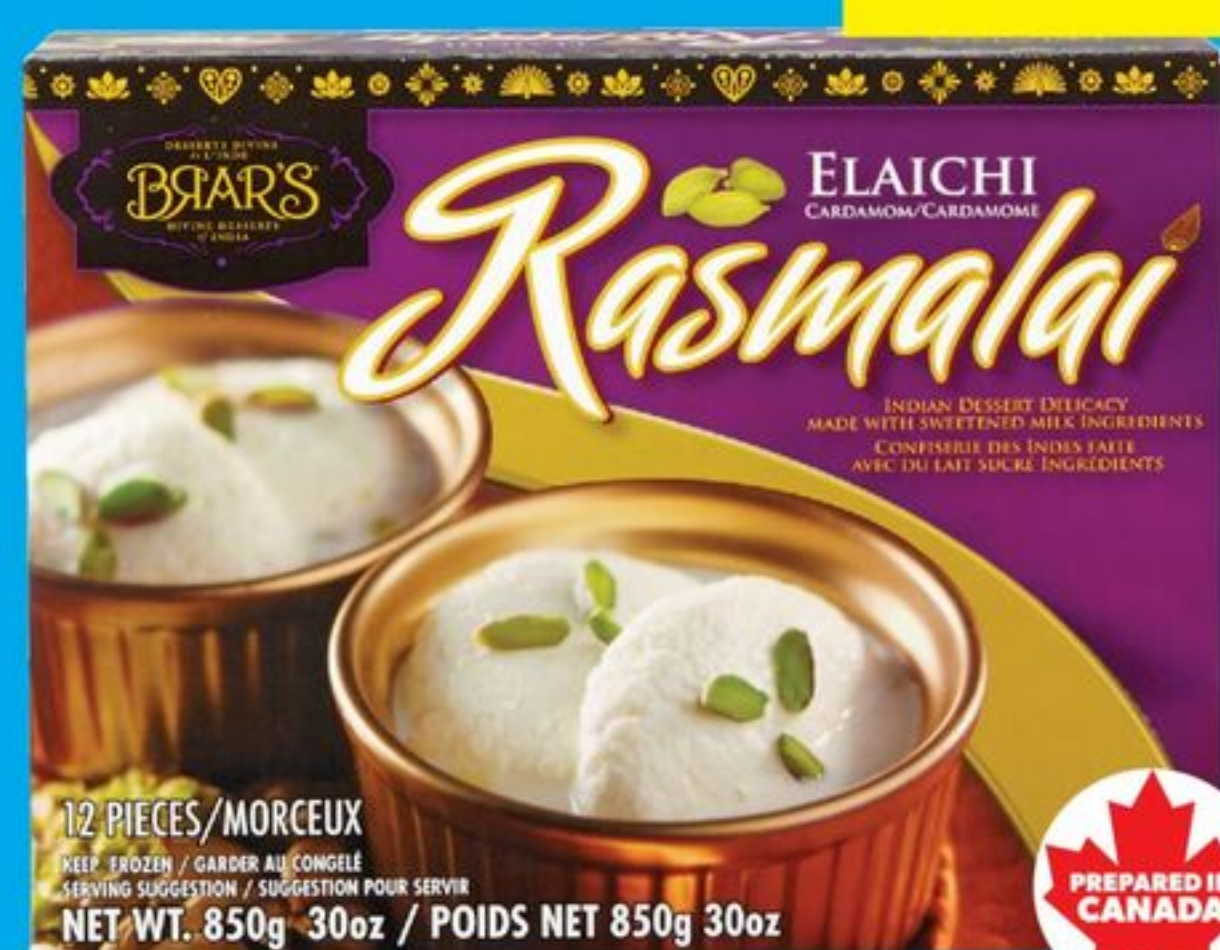

BRAR'S RASMALAI
850 G
20286980002_EA

8⁹⁹