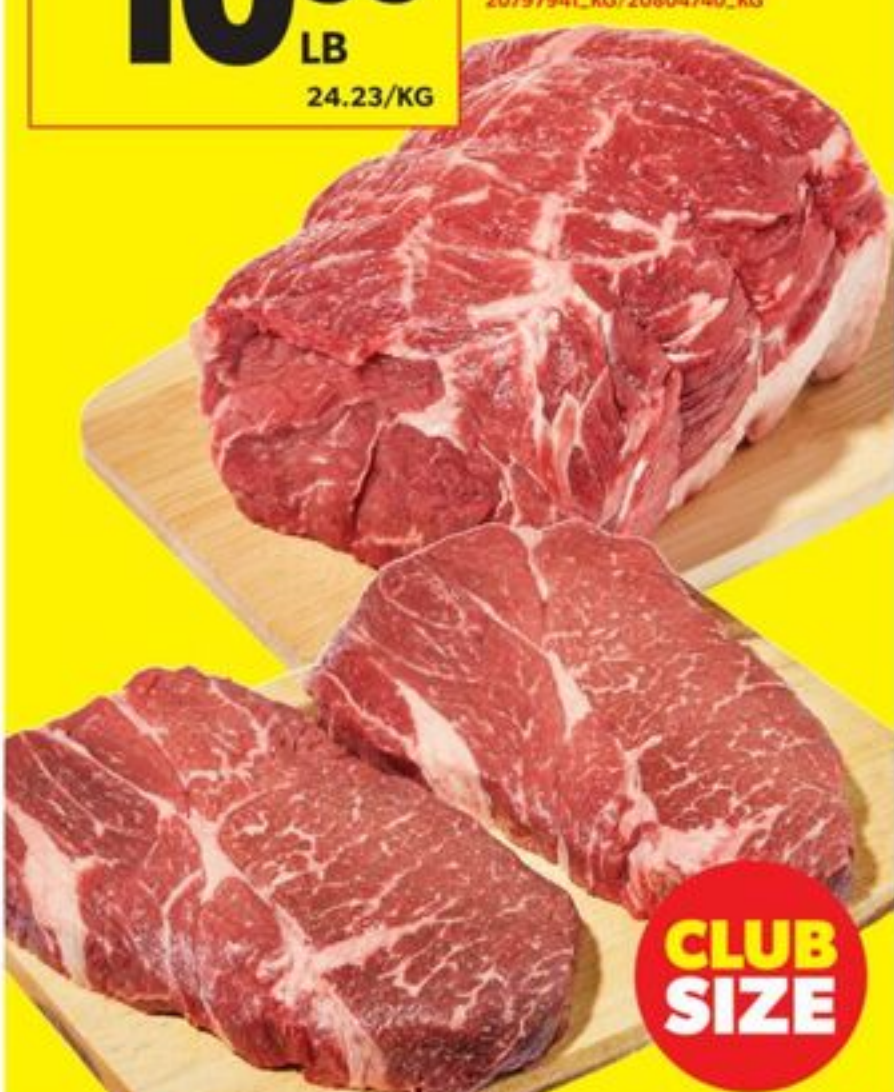

**CLUB  
SIZE**

**\$10<sup>LB</sup>**  
22.05/KG

**PC<sup>®</sup> FREE FROM CHICKEN BREASTS OR THIGHS**  
FRESH, BONELESS, SKINLESS  
21668770\_KG/21668800\_KG

**CLUB  
SIZE**

**6<sup>99</sup>**  
LB  
15.41/KG

**PORK CENTRE AND RIB CHOP BONELESS**  
21644556\_KG

**CLUB  
SIZE**

**10<sup>99</sup>**  
LB  
24.23/KG

**BONELESS BLADE STEAK OR ROAST**  
CUT FROM CANADA AA OR USDA  
SELECT GRADE BEEF  
20797941\_KG/20804740\_KG