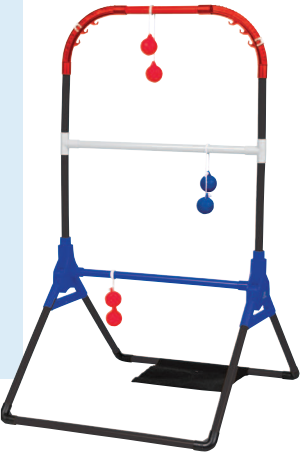

**LEGO**

Plum Blossom

Lucky Bamboo

Building Set  
Ensemble de construction  
Set de construcción

18+ 10369 327 pcs/pzs

Building Set  
Ensemble de construction  
Set de construcción

18+ 10344 325 pcs/pzs

**SAVE \$6**  
**\$23<sup>99</sup>**  
With Card

**Lego Botanicals  
Lucky Bamboo, Plum Blossom  
or Mini Orchid**  
Reg. 29.99

**Franklin Nerf  
2-Player  
Pickleball Set**  
**SAVE \$5**  
**\$19<sup>99</sup>**  
With Card  
Reg. 24.99

**Outdoor  
Games**  
Shown:  
Sale **20.99**