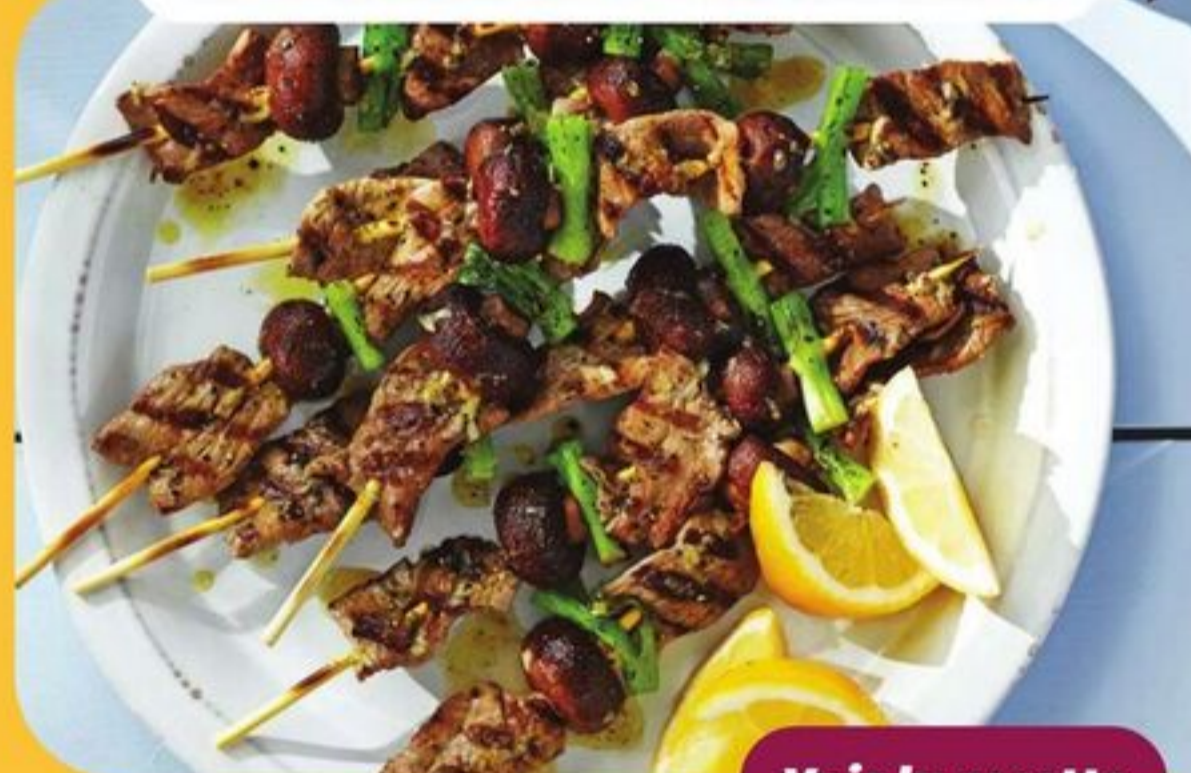

Brochettes de veau au citron

Voir la recette

25⁹⁹
$/lb