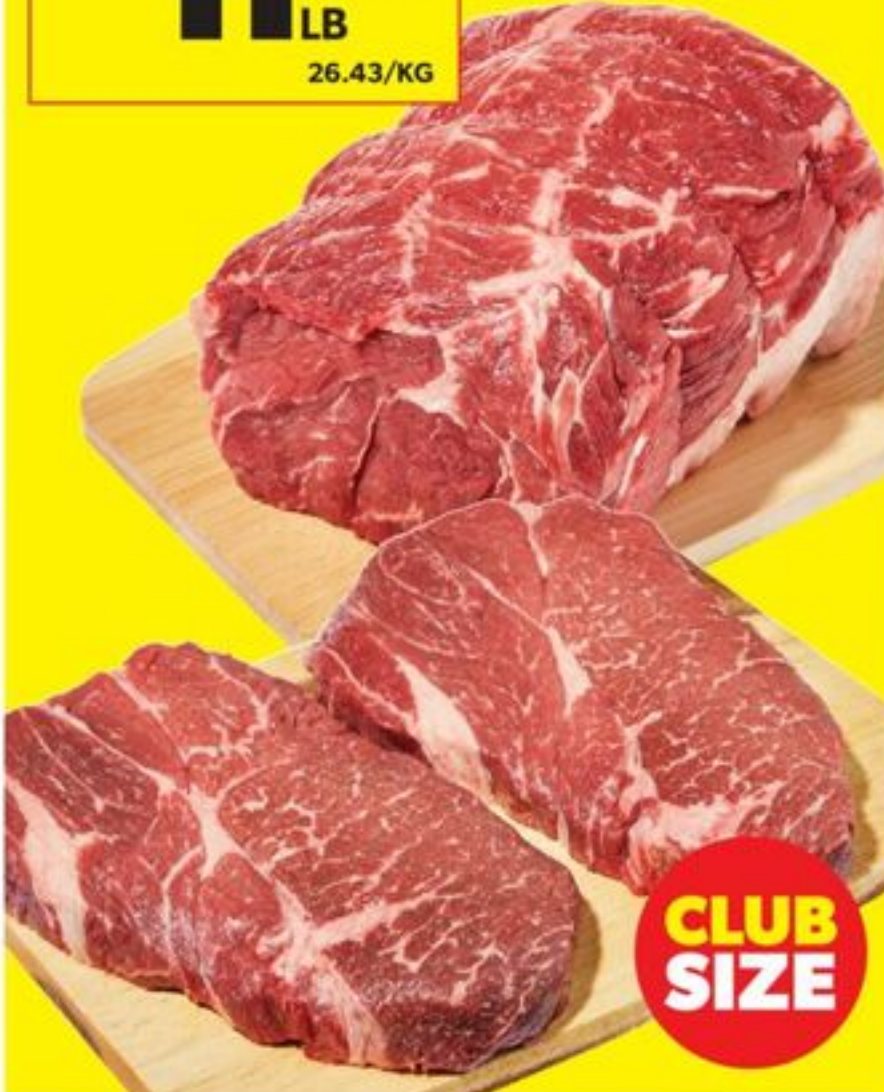

**CLUB  
SIZE**

**\$11<sup>LB</sup>**  
24.25/KG

**PC® FREE FROM®  
BONELESS, SKINLESS  
CHICKEN BREAST**  
FRESH  
20821992\_KG

**CANADIAN  
POULTRY**

**CLUB  
SIZE**

**5<sup>99</sup>**  
LB  
13.21/KG

**PORK RIB END CHOPS**  
BONELESS  
21662238\_KG

**CANADIAN  
PORK**

**CLUB  
SIZE**

**11<sup>99</sup>**  
LB  
26.43/KG

**BONELESS BLADE  
ROAST OR STEAK**  
CUT FROM CANADA AA GRADE  
BEEF  
20804740\_KG/20804775\_KG

**CLUB  
SIZE**

**\$26**

**NO NAME® CHICKEN  
WINGS**  
SELECTED VARIETIES  
FROZEN, 1.8 KG  
21045698\_EA/21045704\_EA