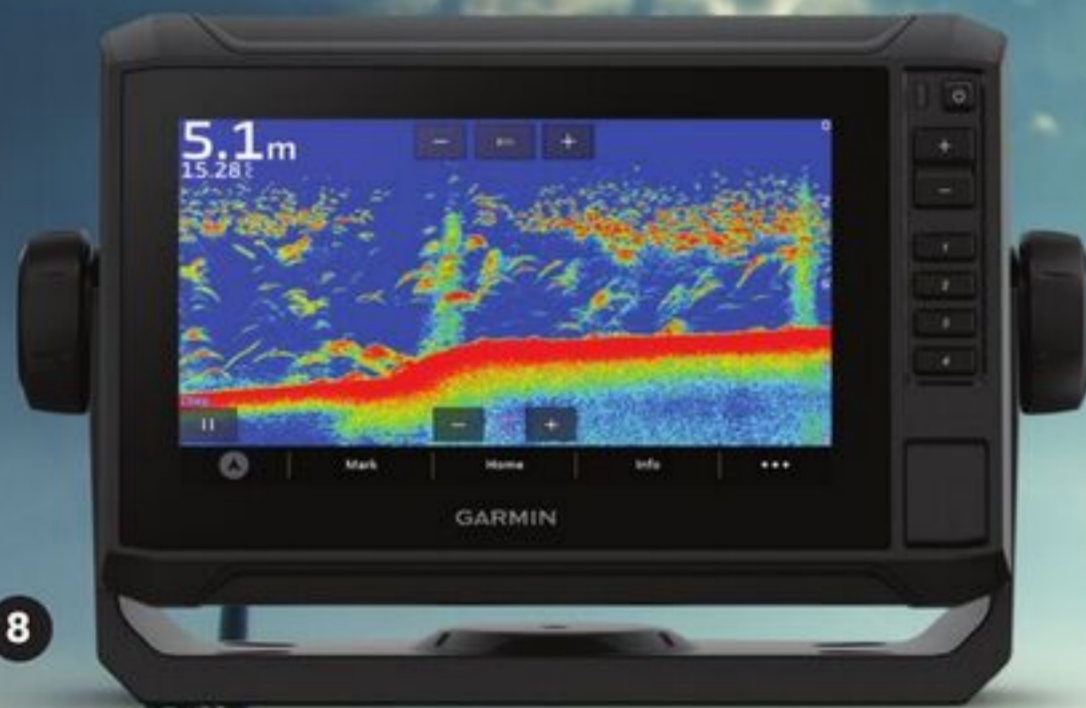

GARMIN

- 8. TRACEUR AVEC ÉCRAN TACTILE ECHOMAP UHD2, 7 PO Traceur à écran tactile de 7 po avec cartes Navionics+ GARMIN du Canada intégrées et transducteur GT56UHD./ECHOMAP UHD2 TOUCHSCREEN CHARTPLOTTER, 7" 7" Touchscreen chartplotter with built-in Canada Garmin Navionics+ maps and GT56UHD transducer. 178-7546-8...1529,99

- 9. DISPOSITIF ECHOMAP™ ULTRA 2 LIVESCOPE PLUS, 10 PO Donnez une nouvelle profondeur à vos parties de pêche grâce à notre ensemble tout-en-un ECHOMAP Ultra 2 et Livescope Plus, conçu pour offrir une clarté de sonar inégalée, une cartographie précise et une intégration parfaite. Cet ensemble performant affiche en temps réel des images sonar des poissons, des structures et de vos leurres dans les moindres détails sur un écran tactile de 10 po./ECHOMAP™ ULTRA 2 LIVESCOPE PLUS BUNDLE, 10" Take your fishing to new depths with our all-in-one ECHOMAP Ultra 2 and Livescope Plus bundle, designed to deliver unmatched sonar clarity, precision mapping, and seamless integration. This powerful package provides real-time sonar views of fish, structure, and your lure in stunning detail on a 10" touchscreen. 178-8445-2...3999,99