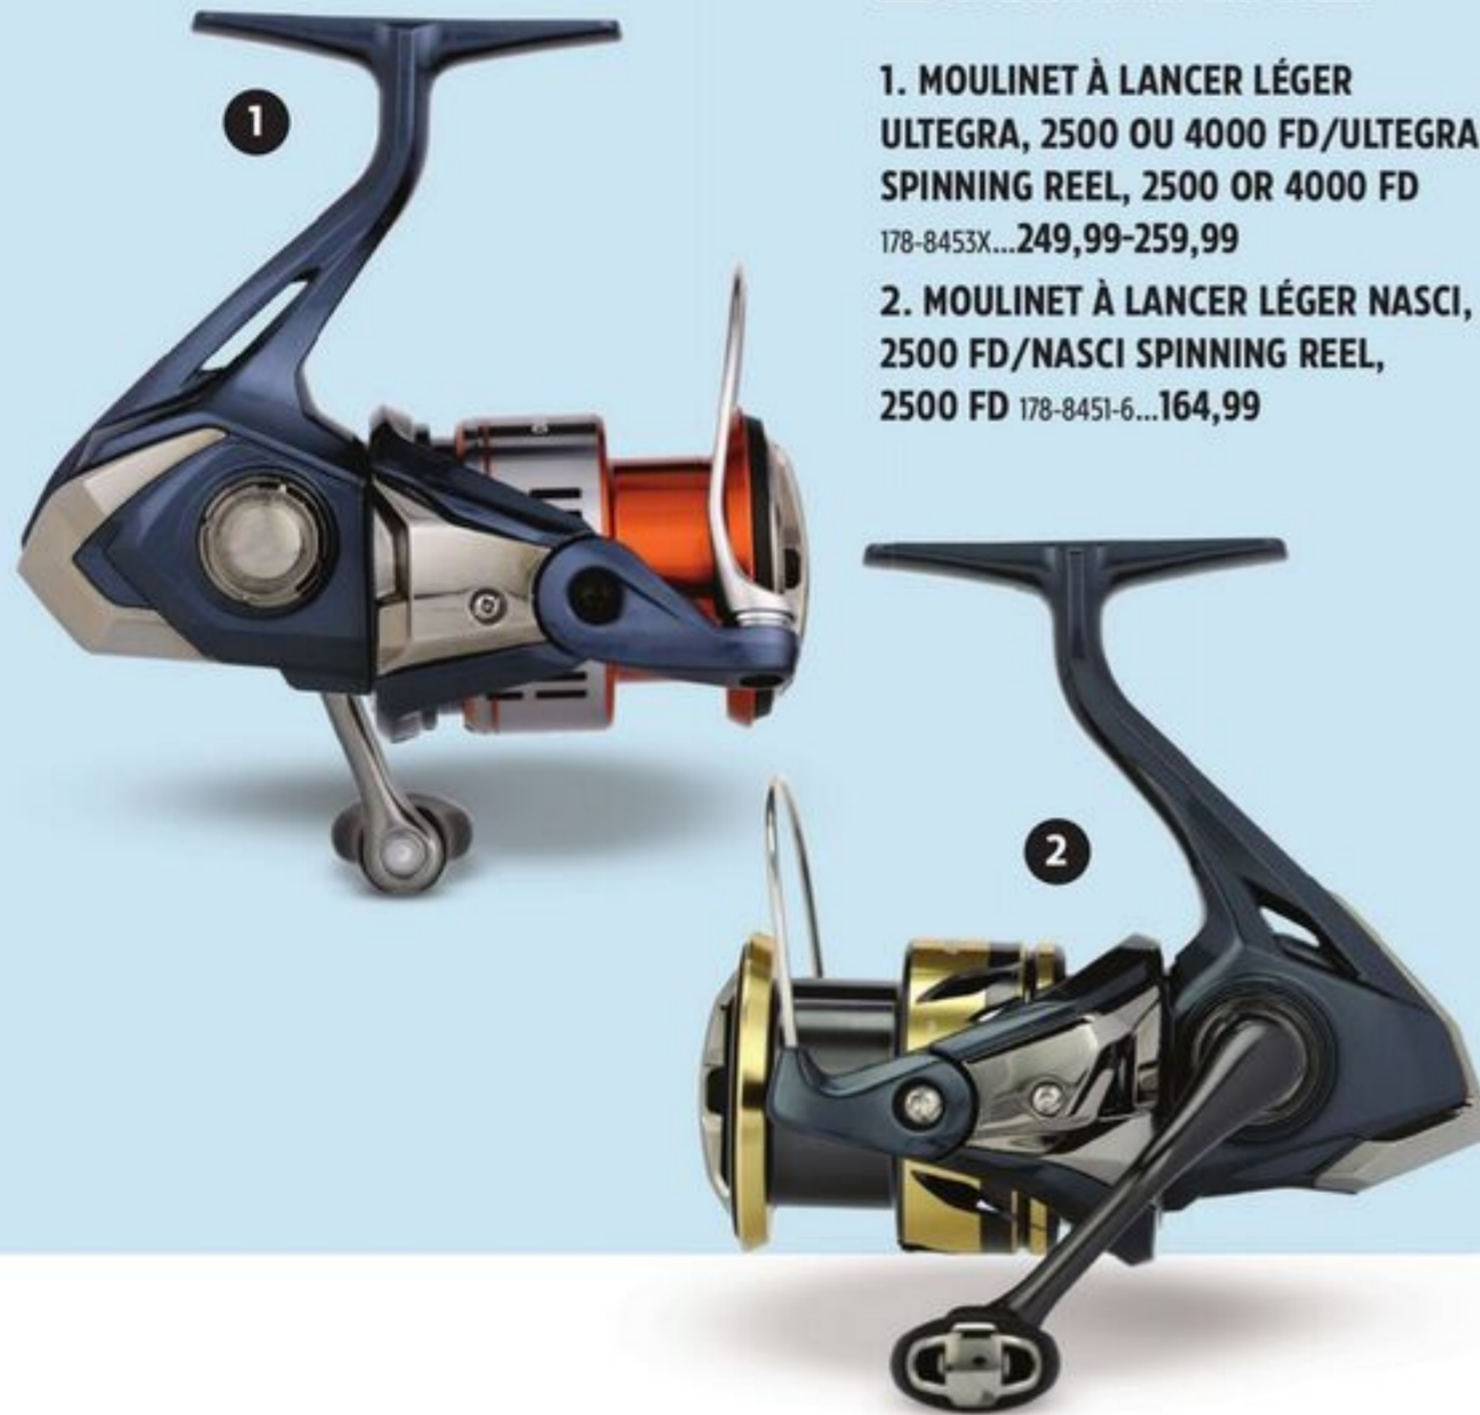

TESTÉ TESTED

Succès sur toute la ligne

Choisissez des leurres et des outils adaptés pour améliorer votre technique de pêche.

Reel winners

Up your fishing game with the right lures & tools.

SHIMANO

- 1. MOULINET À LANCER LÉGER ULTEGRA, 2500 OU 4000 FD/ULTEGRA SPINNING REEL, 2500 OR 4000 FD 178-8453X...249,99-259,99
- 2. MOULINET À LANCER LÉGER NASCI, 2500 FD/NASCI SPINNING REEL, 2500 FD 178-8451-6...164,99