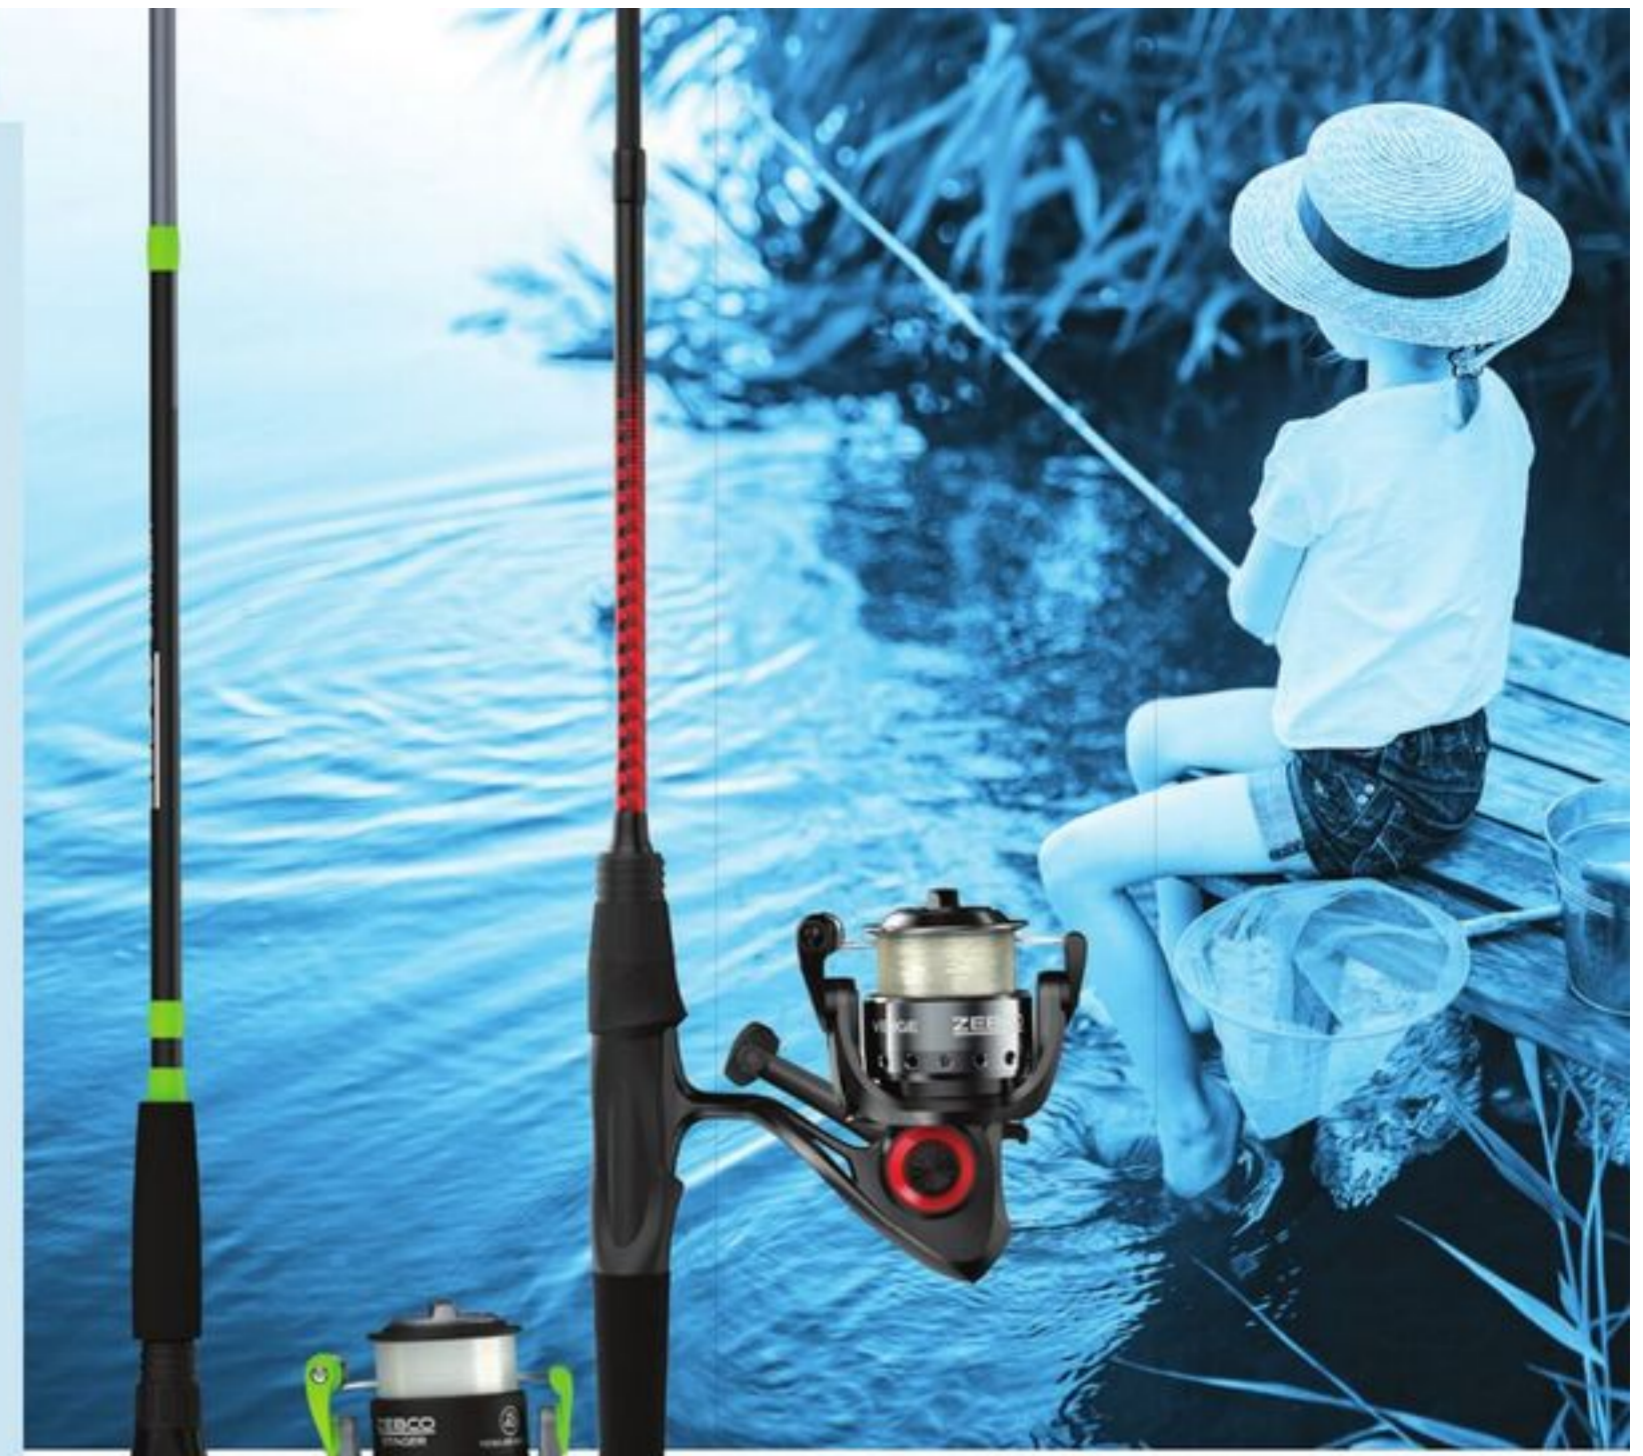

RABAIS/SAVE 20 % CERTAINS ENS. DE PÊCHE POUR JEUNES/SELECTED YOUTH FISHING COMBOS 77-2254X/277-0884X. Cour./Reg 29,99-149,99...**17,99-119,99**

2. **RABAIS/SAVE 20 %** ENS. À LANCER LÉGER RETRO, 7 PI, MOYEN-LOURD/RETRO SPINNING COMBO, 7', MEDIUM-HEAVY 77-3403-2. Cour./Reg 129,99 **SOLDE/SALE 103,99**

Conçus spécialement pour les jeunes pêcheurs, avec des poignées ergonomiques

Made specifically for young anglers with ergonomic grips

ZEBCO

5. ENS. À LANCER LÉGER STINGER, 7 PI/STINGER SPINNING COMBO, 7' 277-0881-4... **59,99**